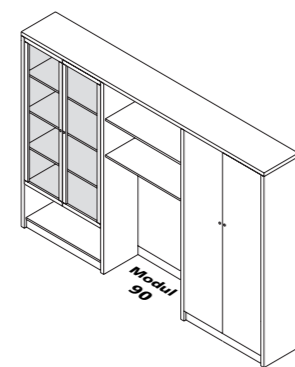

drevotvar®
znojmo

sestavy výšky 190, hloubky 40

Sestava 40 - šířka 199

06 840 0

Sestava 50 - šířka 247

06 850 0

Sestava 13 - šířka 240

06 813 0

Sestava 14 - šířka 293

06 814 0

Sestava 15 - šířka 293

06 815 0

Sestava 16 - šířka 285

06 816 0

Sestava 17 - šířka 195

06 817 0