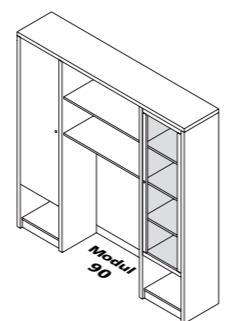

drevotvar®
znojmo

sestavy výšky 190, hloubky 40

Sestava 40 - šířka 199

06 840 0

Sestava 50 - šířka 247

06 850 0

Sestava 13 - šířka 240

06 813 0

Sestava 14 - šířka 293

06 814 0

Sestava 15 - šířka 293

06 815 0

Sestava 16 - šířka 285

06 816 0

Sestava 17 - šířka 195

06 817 0

Sestava 18 - šířka 195

06 818 0

Sestava 19 - šířka 195

06 819 0

Sestava 20 - šířka 195

06 820 0

sestavy výšky 230, hloubky 40

Sestava 21 - šířka 338