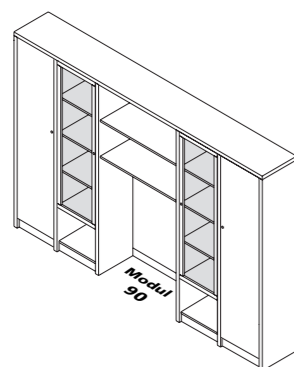

drevotvar®
znojmo

sestavy výšky 190, hloubky 40

Sestava 40 - šířka 199

06 840 0

Sestava 50 - šířka 247

06 850 0

Sestava 13 - šířka 240

06 813 0

Sestava 14 - šířka 293

06 814 0

Sestava 15 - šířka 293

06 815 0

Sestava 16 - šířka 285

06 816 0

Sestava 17 - šířka 195

06 817 0