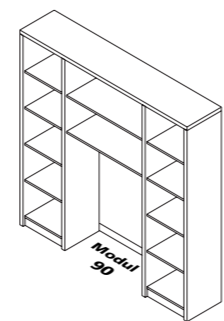

drevotvar®
znojmo

sestavy výšky 190, hloubky 40

Sestava 40 - šířka 199

06 840 0

Sestava 50 - šířka 247

06 850 0

Sestava 13 - šířka 240

06 813 0

Sestava 14 - šířka 293

06 814 0

Sestava 15 - šířka 293

06 815 0

Sestava 16 - šířka 285

06 816 0

Sestava 17 - šířka 195

06 817 0

Sestava 18 - šířka 195

06 818 0

Sestava 19 - šířka 195

06 819 0

Sestava 20 - šířka 195

06 820 0

sestavy výšky 230, hloubky 40

Sestava 21 - šířka 338