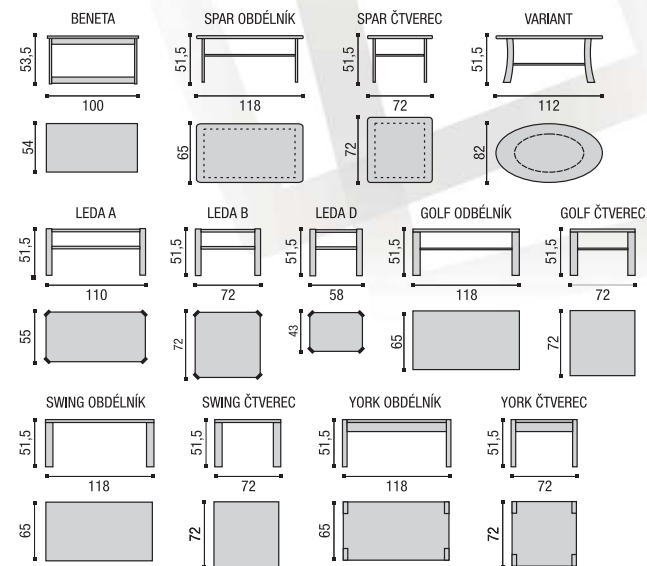

# stolky

### ■ Rozměry jednotlivých prvků

stolky	šířka	hloubka	výška
• VARIANT	112	82	51,5
• SPAR obdélník	118	65	51,5
• SPAR čtverec	72	72	51,5
• LEDA A	110	55	51,5
• LEDA B	72	72	51,5
• LEDA D	58	43	51,5
• BENETA	100	54	53,5
• GOLF obdélník	118	65	51,5
• GOLF čtverec	72	72	51,5
• SWING obdélník	118	65	51,5
• SWING čtverec	72	72	51,5
• YORK obdélník	118	65	51,5
• YORK čtverec	72	72	51,5

34

LEDA A stůl  
masiv + DTD dýha

SPAR stůl  
masiv + DTD dýha

BENETA stůl  
masiv + DTD dýha

LEDA B stůl  
masiv + DTD dýha

LEDA D stůl  
masiv + DTD dýha

SWING stůl  
masiv

GOLF stůl  
masiv + DTD dýha