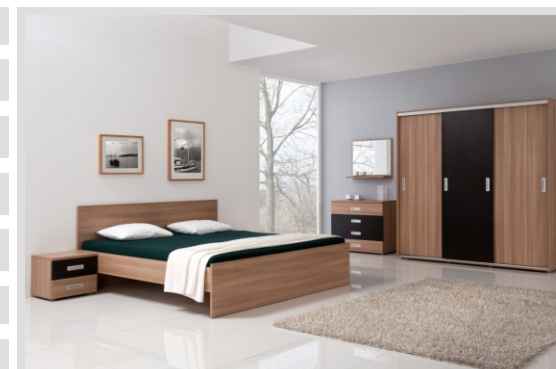

TREND TLJ	demont	demont	demont	TREND TLD	demont	demont	demont
d.205 cm v. 85 cm				d.205 cm v. 85 cm			
š. 85 cm	TLJ 1080	TLJ 2080	TLJ 3080	š. 145 cm	TLD 1140	TLD 2140	TLD 3140
š. 95 cm	TLJ 1090	TLJ 2090	TLJ 3090	š. 165 cm	TLD 1160	TLD 2160	TLD 3160
š. 105 cm	TLJ 1100	TLJ 2100	TLJ 3100	š. 185 cm	TLD 1180	TLD 2180	TLD 3180
-----	-----	-----	-----	š. 205 cm	TLD 1200	TLD 2200	TLD 3200

TREND TLJ / TLD - četa a bočnice jsou vyrobeny z LTD o síle 25mm

Úložné prostory / deska za postel

TREND TLUP		TREND TLUP		TREND TLUP		TREND TLDP	
v. 19 cm		v. 19 cm		v. 19 cm		š. 199 cm	
h. 83 cm	š.98.5 cm	š.98.5 cm	š.98.5 cm	h. 103 cm	š.98.5 cm	v.15 cm	TLDP 15
	š.129.5 cm	š.129.5 cm	š.129.5 cm		š.129.5 cm	v.20 cm	TLDP 20
	š.149.5 cm	š.149.5 cm	š.149.5 cm		š.149.5 cm	v.25 cm	TLDP 25
	š.198 cm	š.198 cm	š.198 cm		š.198 cm	-----	-----
-----	pro postel šířky 85 cm	-----	pro postel šířky 95 cm	-----	pro postel šířky 105 cm	-----	Deska se montuje na zeď

TREND TLUP - mají zafrézované úchytky D7 - 128 AL

Zrcadla , toaletní stolky , peřináč , závěsné police

TREND TLZ	ZRCADLO	TREND TLTS	TOALETNÍ STOLEK	TREND TLP	PEŘINÁČ	TREND TLZP	ZÁV. POLICE NAD POSTEL
hl.20 cm v. 60 cm		hl.40 cm v. 75.6 cm		hl.40 cm v. 75.6 cm		hl. 20 cm v. 12 cm	
š. 60 cm	TLZ 6001	š. 60 cm	TLTS 60	š. 60 cm	TLP 60	š. 85 cm	TLZP 085
š. 70 cm	TLZ 7001	š. 70 cm	TLTS 70	š. 70 cm	TLP 70	š. 95 cm	TLZP 095
š. 80 cm	TLZ 8001	š. 80 cm	TLTS 80	š. 80 cm	TLP 80	š. 105 cm	TLZP 105
š. 90 cm	TLZ 9001	š. 90 cm	TLTS 90	š. 90 cm	TLP 90	š. 145 cm	TLZP 145
						š. 165 cm	TLZP 165
						š. 185 cm	TLZP 185
						š. 205 cm	TLZP 205

TREND TLZ / TLZP - síla police 25 mm

TREND TLTS / TLP - hloubka víka 40 cm / hloubka korpusu 37,5, síla přesazeného víka 2,5 cm