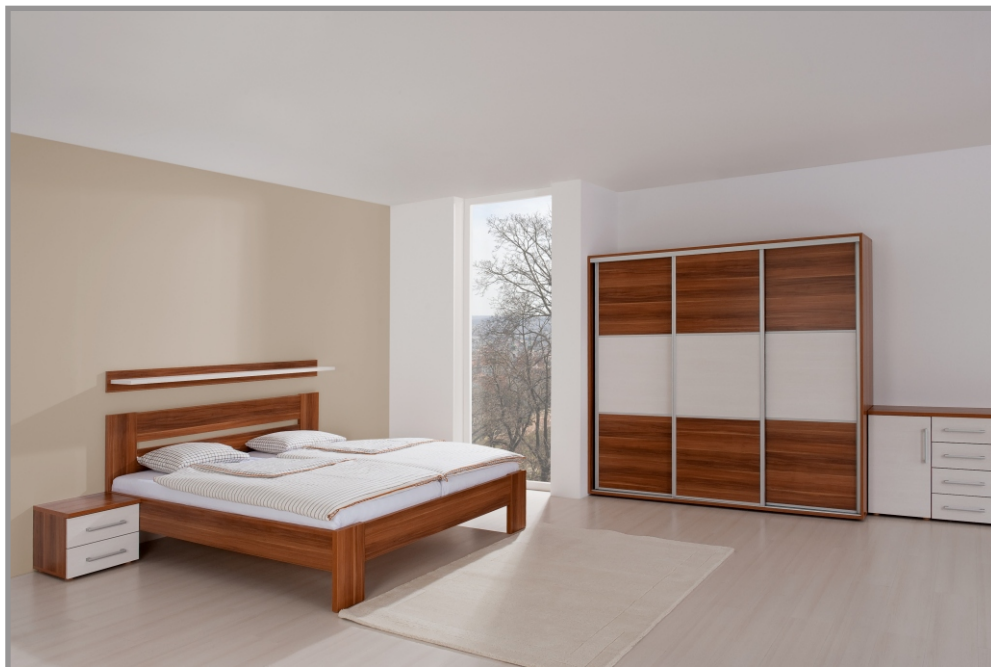

## LOŽNICE VELVET

Technické rozkresy

**VELVET VN - noční stolky**

<b>VELVET VN</b> hloubka 40 cm výška 39.8 cm		
šířka 40 cm	VN 4001	VN 4002
šířka 45 cm	VN 4501	VN 4502
šířka 50 cm	VN 5001	VN 5002
šířka 60 cm	VN 6001	VN 6002