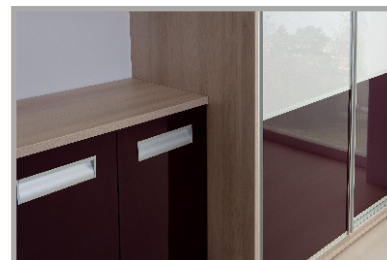

VELVET VPS hloubka 59.5 cm výška 200 cm	Dodáváno v demontovaném stavu ! (zafrézované úchytky D7 - 128 AL)	VELVET VPS hloubka 59.5 cm výška 200 cm LTD 1 / LTD 2 / LTD 1	VELVET VPS hloubka 59.5 cm výška 200 cm	Dodáváno v demontovaném stavu ! (zafrézované úchytky D7 - 128 AL)	VELVET VPS hloubka 59.5 cm výška 200 cm LTD 1 / LTD 2 / LTD 1
šířka 100 cm	VPS 1001	šířka 100 cm	VPS 1002	šířka 149.1 cm	VPS 1501
šířka 120 cm	VPS 1201	šířka 120 cm	VPS 1202	šířka 179.1 cm	VPS 1801
šířka 140 cm	VPS 1401	šířka 140 cm	VPS 1402	šířka 209.1 cm	VPS 2101
šířka 149.1 cm	VPS 1502	šířka 179.1 cm	VPS 1802	šířka 209.1 cm	VPS 2102

VELVET VPS - hloubka skříně 59.5 cm / hloubka korpusu 59.5 cm, výška je uvedena včetně nožek, výška nožky 2 cm

VELVET VPV - zásuvková vložka, police, šatní tyč

VELVET VPP hloubka 49 cm Police	VELVET VPV hloubka 49 cm výška 55.8 cm Zásuvková vložka		
šířka 47.3 cm	VPP 50	šířka 47.3 cm	VPV 50
šířka 57.3 cm	VPP 60	šířka 57.3 cm	VPV 60
šířka 67.3 cm	VPP 70	šířka 67.3 cm	VPV 70

VELVET VPT Šatní tyč	
šířka 47.3 cm	VPT 50
šířka 57.3 cm	VPT 60
šířka 67.3 cm	VPT 70

- záruka 36 měsíců
- neošizená konstrukce
- kvalitní kování
- široký sortiment nábytku
- velký výběr barev a kování
- krátké dodací lhůty
- kvalitní český nábytek
- možnost atypické úpravy