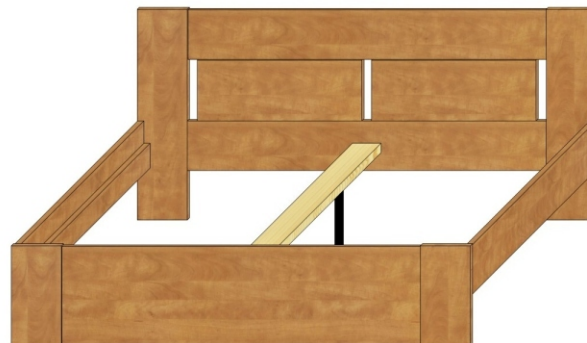

## LOŽNICE EDEN - zásuvková vložka, police, šatní tyč

V 60,4 cm, H 48 cm

H 47,5 cm

šířka	označení
52.1 cm	ZV 55
57.1 cm	ZV 60
62.1 cm	ZV 65
67.1 cm	ZV 70
72.1 cm	ZV 75
77.1 cm	ZV 80
82.1 cm	ZV 85
87.1 cm	ZV 90

šířka	označení
52.1 cm	P 55
57.1 cm	P 60
62.1 cm	P 65
67.1 cm	P 70
72.1 cm	P 75
77.1 cm	P 80
82.1 cm	P 85
87.1 cm	P 90

šířka	označení
52.1 cm	T 55
57.1 cm	T 60
62.1 cm	T 65
67.1 cm	T 70
72.1 cm	T 75
77.1 cm	T 80
82.1 cm	T 85
87.1 cm	T 90

*EDEN - Vaše nová ložnice*

V 85 cm, H 207.2 cm

šířka	označení
165 cm	P 1601
185 cm	P 1801

V 85 cm, H 207.2 cm

šířka	označení
165 cm	P 1602
185 cm	P 1802

V 85 cm, H 207.2 cm

šířka	označení
165 cm	P 1603
185 cm	P 1803