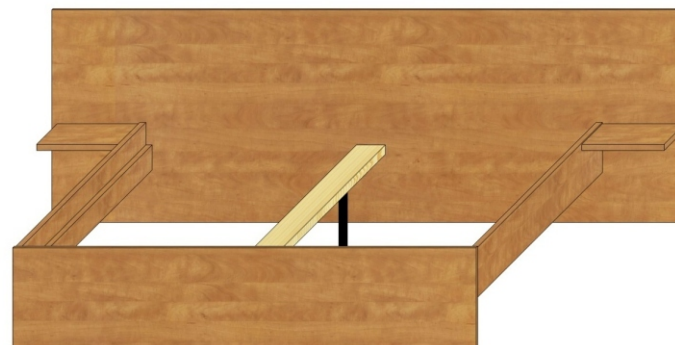

*EDEN - Vaše nová ložnice*

V 85 cm, H 207.2 cm

šířka	označení
165 cm	P 1601
185 cm	P 1801

V 85 cm, H 207.2 cm

šířka	označení
165 cm	P 1602
185 cm	P 1802

V 85 cm, H 207.2 cm

šířka	označení
165 cm	P 1603
185 cm	P 1803

V 89.5 cm, H 217 cm

šířka	označení
165 cm	P 1604
185 cm	P 1804

V 85 cm, H 205 cm

šířka	označení
235.4 cm	P 1605
255.4 cm	P 1805

V 85 cm, H 205 cm

šířka	označení
235.4 cm	P 1606
255.4 cm	P 1806

V 18.5 cm, Š 150 cm