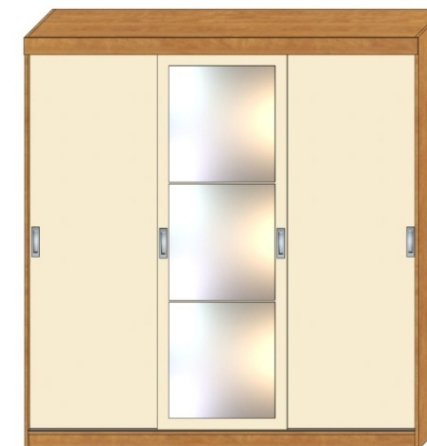

V 220 cm, H 60 cm

V 220 cm, H 60 cm

V 220 cm, H 60 cm

V 220 cm, H 60 cm

šířka	označení	šířka	označení
110 cm	S 2110	150 cm	S 2150
120 cm	S 2120	160 cm	S 2160
130 cm	S 2130	170 cm	S 2170
140 cm	S 2140	180 cm	S 2180

šířka	označení	šířka	označení
164.1 cm	S 3165 zrcadlo	224.1 cm	S 3225 zrcadlo
179.1 cm	S 3180 zrcadlo	239.1 cm	S 3240 zrcadlo
194.1 cm	S 3195 zrcadlo		
209.1 cm	S 3210 zrcadlo		

Skříně jsou dodávány v demontovaném stavu - výška 220 cm, hloubka 60 cm

## SPECIFIKACE SKŘÍNÍ S POSUVNÝMI DVEŘMI

- Skříně jsou dodávány v demontu
- Zafrézované úchytky DU 20 / 128 SAT
- 2DV skříň má v základu 5 polic a 1 šatní tyč
- 3DV skříň má v základu 5 polic a 2 šatní tyče
- Možnost doobjednat police, šatní tyče a zásuvky