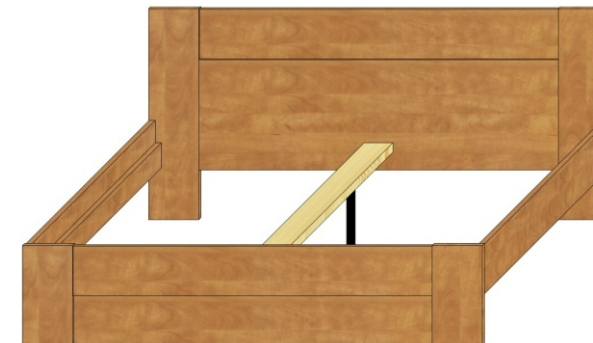

*EDEN - Vaše nová ložnice*

V 85 cm, H 207.2 cm

šířka	označení
165 cm	P 1601
185 cm	P 1801

V 85 cm, H 207.2 cm

šířka	označení
165 cm	P 1602
185 cm	P 1802

V 85 cm, H 207.2 cm

šířka	označení
165 cm	P 1603
185 cm	P 1803

V 89.5 cm, H 217 cm

šířka	označení
165 cm	P 1604
185 cm	P 1804

V 85 cm, H 205 cm

šířka	označení
235.4 cm	P 1605
255.4 cm	P 1805

V 85 cm, H 205 cm

šířka	označení
235.4 cm	P 1606
255.4 cm	P 1806

V 18.5 cm, Š 150 cm