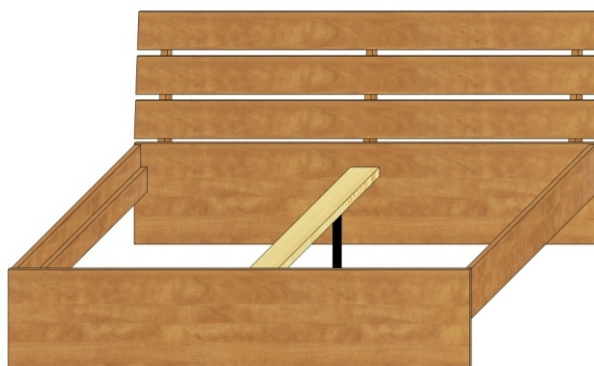

*EDEN - Vaše nová ložnice*

V 85 cm, H 207.2 cm

šířka	označení
165 cm	P 1601
185 cm	P 1801

V 85 cm, H 207.2 cm

šířka	označení
165 cm	P 1602
185 cm	P 1802

V 85 cm, H 207.2 cm

šířka	označení
165 cm	P 1603
185 cm	P 1803

V 89.5 cm, H 217 cm

šířka	označení
165 cm	P 1604
185 cm	P 1804

V 85 cm, H 205 cm

šířka	označení
235.4 cm	P 1605
255.4 cm	P 1805

V 85 cm, H 205 cm

šířka	označení
235.4 cm	P 1606
255.4 cm	P 1806

V 18.5 cm, Š 150 cm