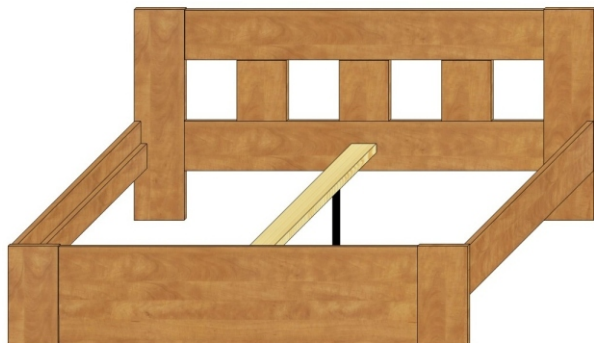

V 85 cm, H 207.2 cm

šířka	označení
165 cm	P 1601
185 cm	P 1801