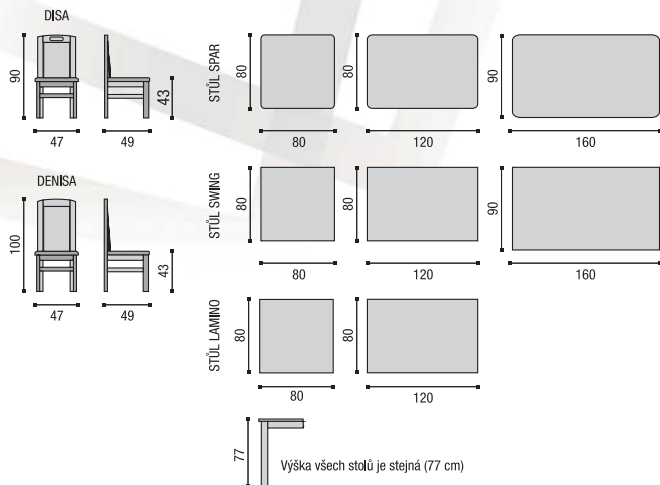

Rozměry jednotlivých prvků

stoly • židle	šířka	hloubka	výška
• Jídelní stůl SPAR	160	90	77
	120	80	77
	80	80	77
• Jídelní stůl SWING	160	90	77
	120	80	77
	80	80	77
• Jídelní stůl LAMINO	120	80	77
	80	80	77
• Židle DISA	47	49	90
• Židle DENISA	47	49	100
• Taburet ALEGRO s úložným prostorem	50	40	42