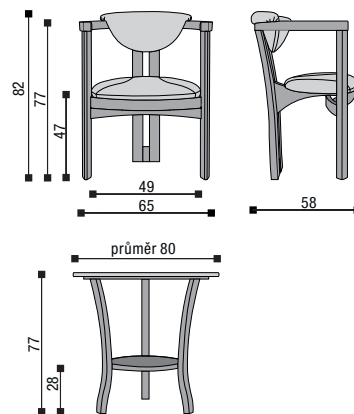

Moris

Rozměry jednotlivých prvků

Sonet

Rozměry jednotlivých prvků

32