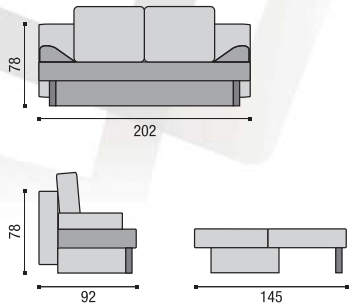

Rozměry jednotlivých prvků

RIVAL	šířka	hloubka	výška
• pohovka	202	92	78
• plocha lůžka	202	145	

Materiály	kostra	sedák	opěrák	lůžková úprava	úložný prostor
• pohovka	buk/ smrk/ LTD	DTD deska + pružinové jádro (Bonnell) zakryté jatexem + PUR pěna + rouno	volné polštáře plněné směsí Comforelu a PUR nudlíček	ano	ano

RIVAL pohovka rozkládací  
Pohovku Rival je vhodné kombinovat s některým z nabízených křesel (strana 33).

Pohovka s úložným prostorem a možností rozložení na dvojlůžko. Konstrukce je shodná s běžnými válendami. Pohovka je

díky svým rozměrům a možnosti rozkládání vhodná i do menších bytů, dětských pokojů a ubytoven.

BOLS křeslo