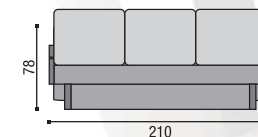

Klasik

Pohovka s úložným prostorem a možností rozložení na dvojlůžko. Konstrukce je shodná s běžnými váleďami. Pohovka je díky svým rozměrům a možnosti rozkládání vhodná i do menších bytů, dětských pokojů a ubytoven. Vhodné kombinovat s křeslem Roca nebo Roxa.

ROXA křeslo

Rozměry jednotlivých prvků

KLASIK	šířka	hloubka	výška
• pohovka	210	92	78
• plocha lůžka	202	145	

Materialy	kostra	sedák	opěrák	lůžková úprava	úložný prostor
• pohovka	buk/ smrk/ LTD	DTD deska + pružinové jádro (Bonnell) zakryté jatexem + PUR pěna + rouno	volné polštáře plněné směsí Comforelu a PUR nudlítek	ano	ano