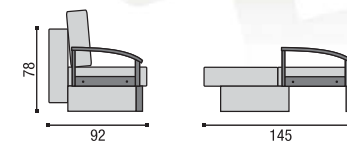

Klasik

Pohovka s úložným prostorem a možností rozložení na dvojlůžko. Konstrukce je shodná s běžnými váleďami. Pohovka je díky svým rozměrům a možnosti rozkládání vhodná i do menších bytů, dětských pokojů a ubytoven. Vhodné kombinovat s křeslem Roca nebo Roxa.

ROXA křeslo

Rozměry jednotlivých prvků

KLASIK	šířka	hloubka	výška
• pohovka	210	92	78
• plocha lůžka	202	145	

Materialy	kostra	sedák	opěrák	lůžková úprava	úložný prostor
• pohovka	buk/ smrk/ LTD	DTD deska + pružinové jádro (Bonnell) zakryté jatexem + PUR pěna + rouno	volné polštáře plněné směsí Comforelu a PUR nudlítek	ano	ano