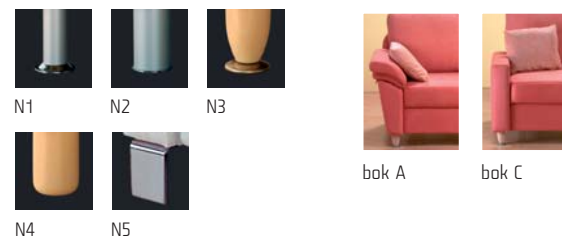

# Kelly

KELLY pohovka rohová  
pravá

Celočalouněná rohová rozkládací pohovka s velkým úložným prostorem. Je vyráběna v levém nebo pravém provedení. Kteroukoliv ze stran pohovky lze doplnit taburetem s úložným prostorem, variantně

bokem podle výběru nebo ponechat stranu bez boku. Ideální do malometrážních bytů.

## ■ Varianty nožiček

KELLY	šířka	hloubka	výška
• rohová pohovka bez boků	210	147	97
• plocha lůžka	203	140	
• taburet	85	60	46
• bok A	25	85	65
• bok C	13	85	57

Materiály	kostra	sedák	opěrák	lůžková úprava	úložný prostor
• pohovka rohová	buk/ smrk/ LTD/ DTD	smrkový rám + sololit + pružinové jádro (Bonell) zakryté jatektem + PUR pěna + rouno	volné polštáře plněné směsí Comforelu a PUR nudlíček	ano	ano