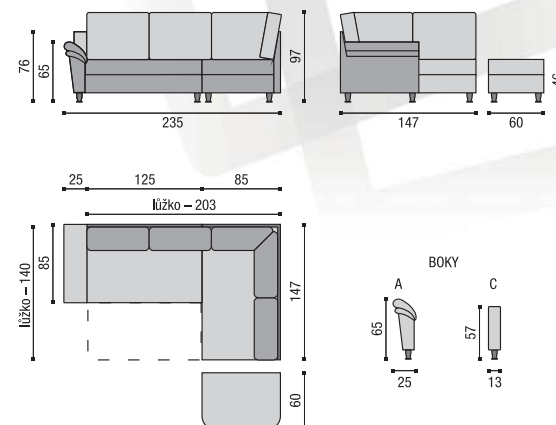

# Kelly

KELLY pohovka rohová  
pravá

Celočalouněná rohová rozkládací pohovka s velkým úložným prostorem. Je vyráběna v levém nebo pravém provedení. Kteroukoliv ze stran pohovky lze doplnit taburetem s úložným prostorem, variantně

bokem podle výběru nebo ponechat stranu bez boku. Ideální do malometrážních bytů.

## ■ Rozměry jednotlivých prvků

## ■ Varianty nožiček

KELLY	šířka	hloubka	výška
• rohová pohovka bez boků	210	147	97
• plocha lůžka	203	140	
• taburet	85	60	46
• bok A	25	85	65
• bok C	13	85	57

Materiály	kostra	sedák	opěrák	lůžková úprava	úložný prostor
• pohovka rohová	buk/ smrk/ LTD/ DTD	smrkový rám + sololit + pružinové jádro (Bonell) zakryté jatektem + PUR pěna + rouno	volné polštáře plněné směsí Comforelu a PUR nudlíček	ano	ano