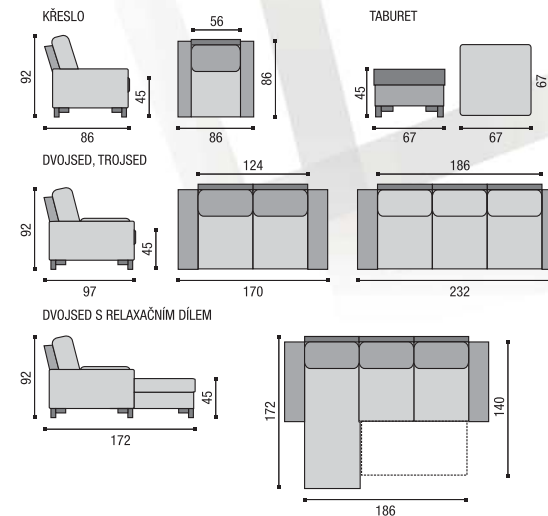

# Donna

Hladká linie, účelný a jednoduchý design. V nabídce je křeslo, dvojsed, trojsed a dvojsed s relaxačním dílem. Dvojsed s relaxačním dílem je vyráběn v pravém nebo levém provedení, má úložný prostor a možnost rozložení na kvalitní dvojlůžko.

## Varianty nožiček

N1

N2

N3

N4

N5

N6

DONNA dvojsed rozkládací relaxační díl

## Rozměry jednotlivých prvků

DONNA	šířka	hloubka	výška
• křeslo	86	86	92
• dvojsed	170	97	92
• trojsed	232	97	92
• dvojsed rozkládací s relaxačním dílem	232	172	92
• plocha lůžka	186	140	45
• taburet	67	67	45