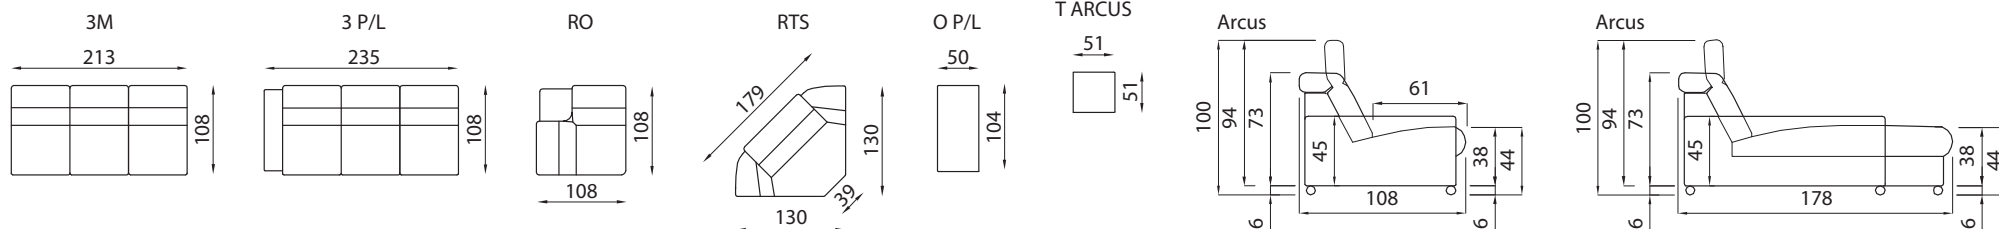

# ARCUS

sed'te s námi

úložný prostor 140x70x13,5

úložný prostor 140x70x13,5

ložní plocha 145x126

úložný prostor 140x70x13,5

ložní plocha 145x126

UPOZORNĚNÍ: Aktuální informace o všech výrobcích naleznete na [www.aksamite.cz](http://www.aksamite.cz). Dvojpořovku rozkládací nesamostatnou 2Rn (P/L) nelze objednávat samostatně. Při objednávkách vždy uvádějte levou a pravou stranu rohových sestav a to z pozice sedícího! Orientační rozměry jsou uváděny v cm a výrobce si vyhrazuje právo na jejich změnu.