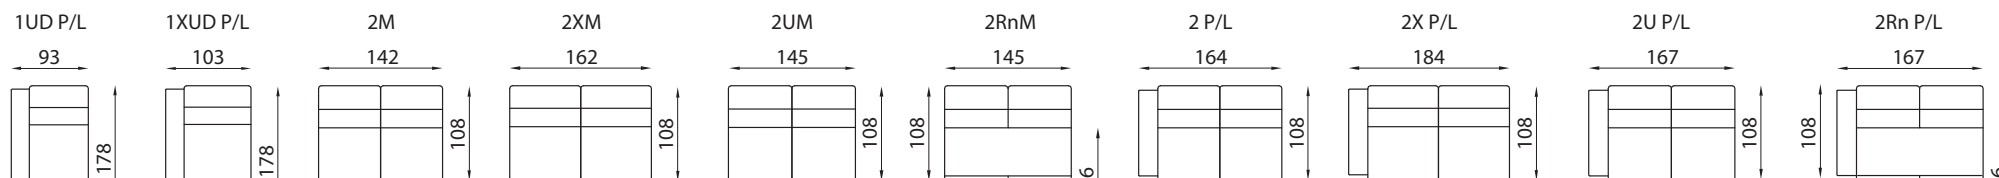

# ARCUS

sed'te s námi

úložný prostor 140x70x13,5

úložný prostor 140x70x13,5

ložní plocha 145x126

úložný prostor 140x70x13,5

ložní plocha 145x126

UPOZORNĚNÍ: Aktuální informace o všech výrobcích naleznete na [www.aksamite.cz](http://www.aksamite.cz). Dvojpořovku rozkládací nesamostatnou 2Rn (P/L) nelze objednávat samostatně. Při objednávkách vždy uvádějte levou a pravou stranu rohových sestav a to z pozice sedícího! Orientační rozměry jsou uváděny v cm a výrobce si vyhrazuje právo na jejich změnu.