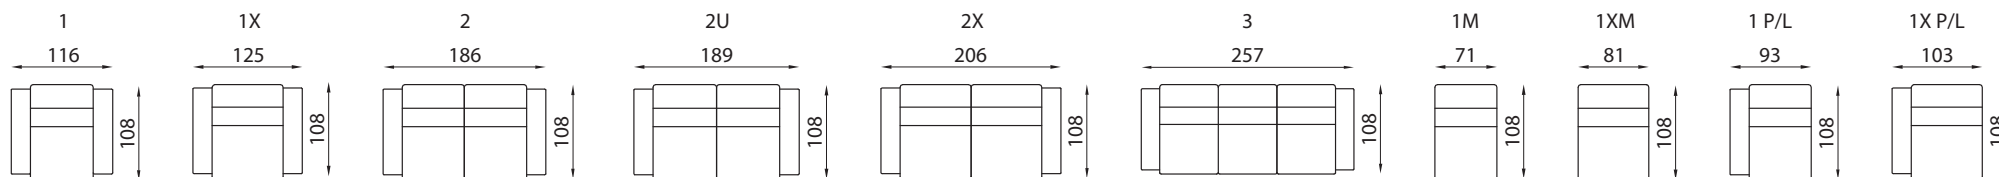

# ARCUS

sed'te s námi

úložný prostor 140x70x13,5

úložný prostor 140x70x13,5

ložní plocha 145x126

úložný prostor 140x70x13,5

ložní plocha 145x126

UPOZORNĚNÍ: Aktuální informace o všech výrobcích naleznete na [www.aksamite.cz](http://www.aksamite.cz). Dvojpořovku rozkládací nesamostatnou 2Rn (P/L) nelze objednávat samostatně. Při objednávkách vždy uvádějte levou a pravou stranu rohových sestav a to z pozice sedícího! Orientační rozměry jsou uváděny v cm a výrobce si vyhrazuje právo na jejich změnu.