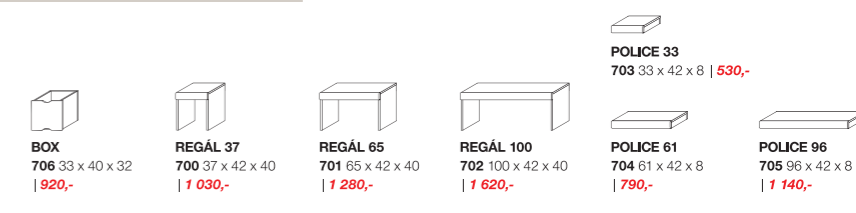

REGÁLOVÝ SYSTÉM QUADRO

BOX 706 33 x 40 x 32 | 920,-
REGÁL 37 700 37 x 42 x 40 | 1 030,-
REGÁL 65 701 65 x 42 x 40 | 1 280,-
REGÁL 100 702 100 x 42 x 40 | 1 620,-
POLICE 33 703 33 x 42 x 8 | 530,-
POLICE 61 704 61 x 42 x 8 | 790,-
POLICE 96 705 96 x 42 x 8 | 1 140,-