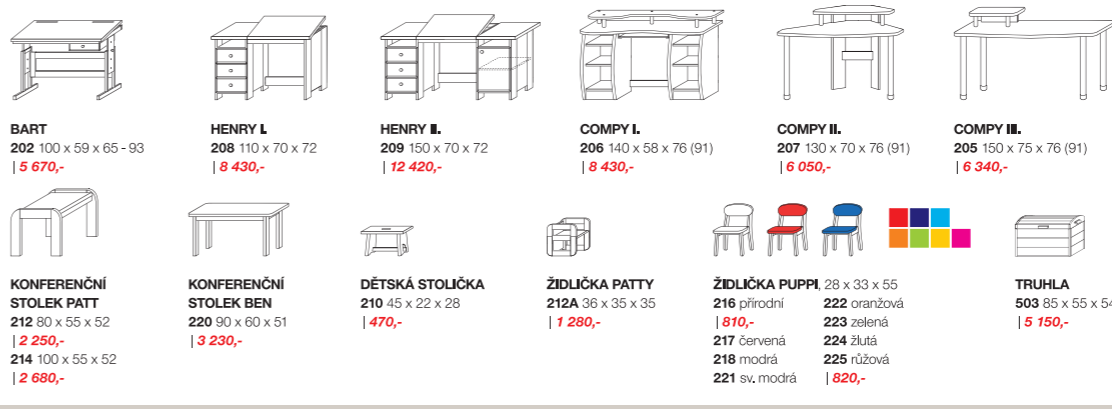

PSACÍ STOLY

BART 202 100 x 59 x 65 - 93 | 5 670,-
HENRY I 208 110 x 70 x 72 | 8 430,-
HENRY II 209 150 x 70 x 72 | 12 420,-
COMPY I 206 140 x 58 x 76 (91) | 8 430,-
COMPY II 207 130 x 70 x 76 (91) | 6 050,-
COMPY III 205 150 x 75 x 76 (91) | 6 340,-
KONFERENČNÍ STOLEK PATT 212 80 x 55 x 52 214 100 x 55 x 52 | 2 680,-
KONFERENČNÍ STOLEK BEN 220 90 x 60 x 51 | 3 230,-
DĚTSKÁ STOLIČKA 210 45 x 22 x 28 | 470,-
ŽIDLÍČKA PATTY 212A 36 x 35 x 35 | 1 280,-
ŽIDLÍČKA PUPPI 216 přírodní 222 oranžová 217 červená 218 modrá 221 sv. modrá | 810,-
TRUHLA 503 85 x 55 x 54 | 5 150,-

JÍDELNÍ STOLY A ŽIDLE BEZBARVÝ LAK, BÍLO-HNĚDÝ LAK