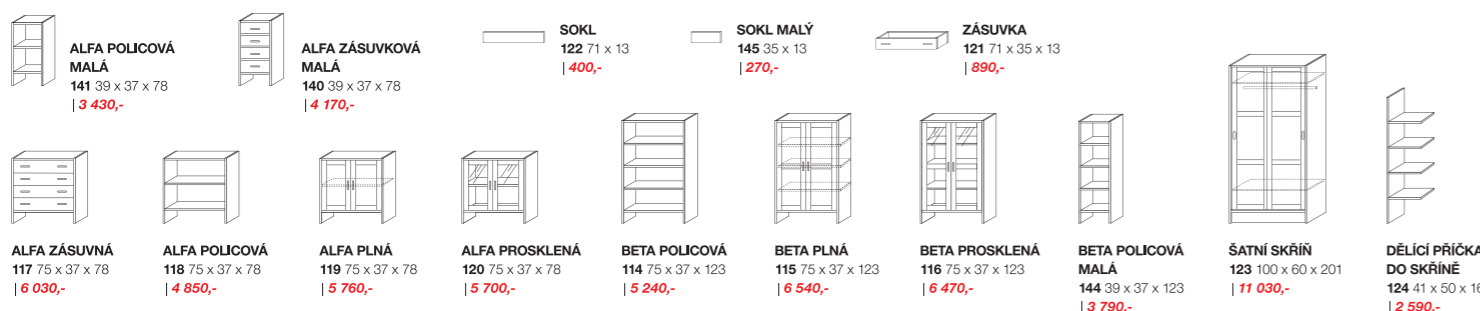

ALFA POLICOVÁ MALÁ 141 39 x 37 x 78 | 3 430,-
ALFA ZÁSUVKOVÁ MALÁ 140 39 x 37 x 78 | 4 170,-
SOKL 122 71 x 13 | 400,-
SOKL MALÝ 145 35 x 13 | 270,-
ZÁSUVKA 121 71 x 35 x 13 | 890,-
ALFA ZÁSUVNÁ 117 75 x 37 x 78 | 6 030,-
ALFA POLICOVÁ 118 75 x 37 x 78 | 4 850,-
ALFA PLNÁ 119 75 x 37 x 78 | 5 760,-
ALFA PROSKLENÁ 120 75 x 37 x 78 | 5 700,-
BETA POLICOVÁ 114 75 x 37 x 123 | 5 240,-
BETA PLNÁ 115 75 x 37 x 123 | 6 540,-
BETA PROSKLENÁ 116 75 x 37 x 123 | 6 470,-
BETA POLICOVÁ MALÁ 144 39 x 37 x 123 | 3 790,-
ŠATNÍ SKŘÍŇ 123 100 x 60 x 201 | 11 030,-
DÉLICÍ PŘÍČKA DO SKŘÍŇE 124 41 x 50 x 161 | 2 590,-