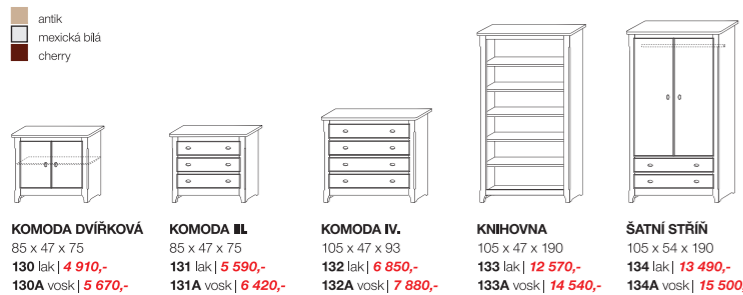

MARLENE POVRCHOVÁ ÚPRAVA BEZBARVÝ LAK / VOSK ANTIK, MEXICKÁ BILÁ, CHERRY

KOMODA DVÍŘKOVÁ 85 x 47 x 75 130 lak | 4 910,- 130A vosk | 5 670,-
KOMODA III 105 x 47 x 93 131 lak | 5 590,- 131A vosk | 6 420,-
KOMODA IV. 105 x 47 x 93 132 lak | 6 850,- 132A vosk | 7 880,-
KNIHOVNA 105 x 47 x 190 133 lak | 12 570,- 133A vosk | 14 540,-
ŠATNÍ STRŮH 105 x 47 x 190 134 lak | 13 490,- 134A vosk | 15 500,-