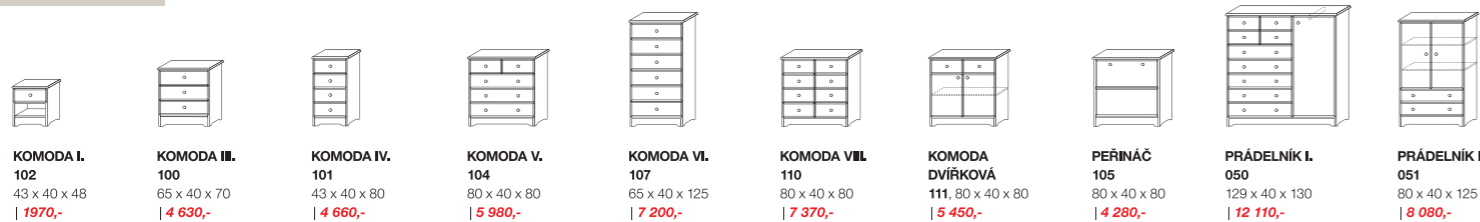

KOMODY GAZEL

KOMODA I. 102 43 x 40 x 48 | 1 970,-
KOMODA III. 100 65 x 40 x 70 | 4 630,-
KOMODA IV. 101 43 x 40 x 80 | 4 660,-
KOMODA V. 104 80 x 40 x 80 | 5 980,-
KOMODA VI. 107 65 x 40 x 125 | 7 200,-
KOMODA VII. 110 80 x 40 x 80 | 7 370,-
KOMODA VIII. 111 80 x 40 x 80 | 5 450,-
PEŘINAČ 105 80 x 40 x 80 | 4 280,-
PRÁDELNÍK I. 050 129 x 40 x 130 | 12 110,-
PRÁDELNÍK II. 051 80 x 40 x 125 | 8 090,-