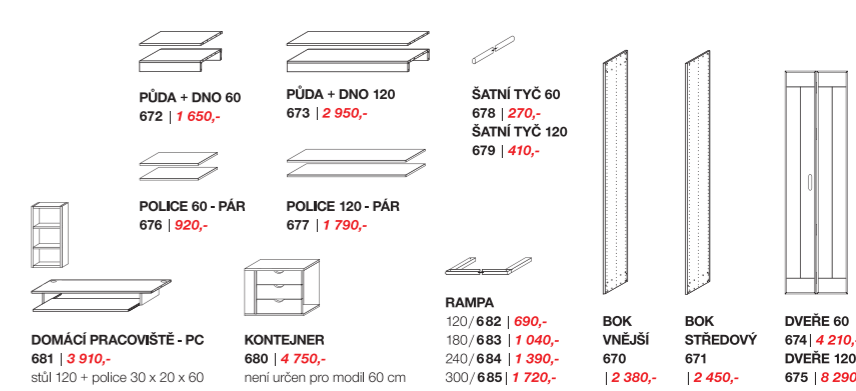

LIVING ŠATNÍ SKŘÍŇ

PŮDA + DNO 60 672 | 1 650,-
PŮDA + DNO 120 673 | 2 950,-
ŠATNÍ TYČ 60 678 | 270,-
ŠATNÍ TYČ 120 679 | 410,-
POLICE 60 - PÁR 676 | 920,-
POLICE 120 - PÁR 677 | 1 790,-
DOMÁCÍ PRACOVNÍŠTĚ - PC 681 | 3 910,-
KONTEJNER 680 | 4 750,-
RAMP 120/682 | 690,- 180/683 | 1 040,- 240/684 | 1 390,- 300/685 | 1 720,-
BOK VNĚJŠÍ 670 | 2 380,-
BOK STŘEDOVÝ 671 | 2 450,-
DVEŘE 60 674 | 4 210,-
DVEŘE 120 675 | 8 290,-