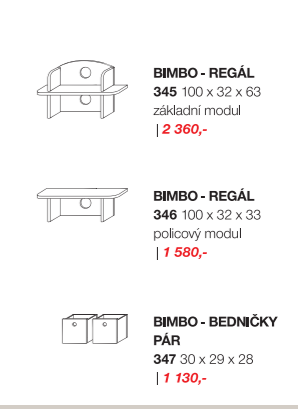

REGÁL BIMBO

BIMBO - REGÁL 345 100 x 32 x 63 základní modul | 2 360,-
BIMBO - REGÁL 346 100 x 32 x 33 polcový modul | 1 580,-
BIMBO - BEDNÍČKY PÁR 347 30 x 29 x 28 | 1 130,-

ZRCADLA