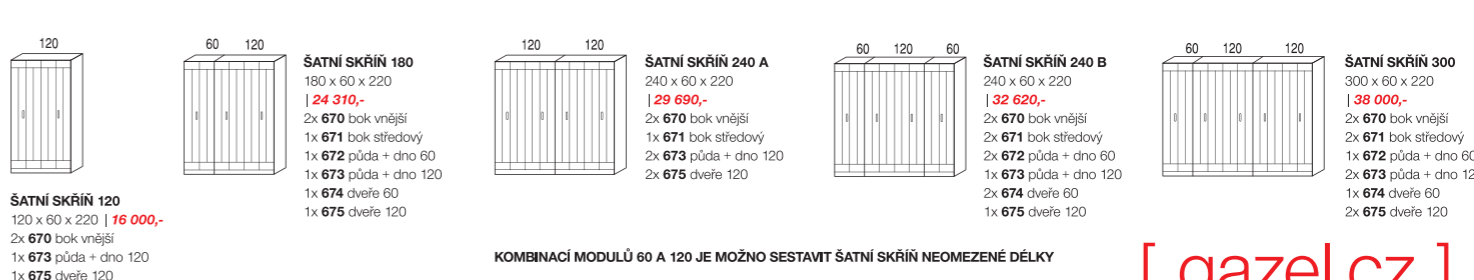

LIVING PŘÍKLADY ZÁKLADNÍCH VARIANT

ŠATNÍ SKŘÍŇ 120 120 x 60 x 220 | 16 000,-
ŠATNÍ SKŘÍŇ 180 180 x 60 x 220 | 24 310,-
ŠATNÍ SKŘÍŇ 240 A 240 x 60 x 220 | 29 690,-
ŠATNÍ SKŘÍŇ 240 B 240 x 60 x 220 | 32 620,-
ŠATNÍ SKŘÍŇ 300 300 x 60 x 220 | 38 000,-

KOMBINACÍ MODULŮ 60 A 120 JE MOŽNO SESTAVIT ŠATNÍ SKŘÍŇ NEOMEZENÉ DÉLKY

Ceny jsou uvedeny v českých korunách. Za tiskové chyby neručíme.