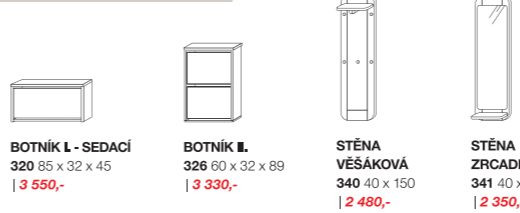

PŘEDSÍŇOVÝ NÁBYTEK

BOTNÍK I - SEDACÍ 320 85 x 32 x 45 | 3 550,-
BOTNÍK II 326 60 x 32 x 89 | 3 330,-
STĚNA VĚŠÁKOVÁ 340 40 x 150 | 2 480,-
STĚNA ZRCADLOVÁ 341 40 x 150 | 2 350,-