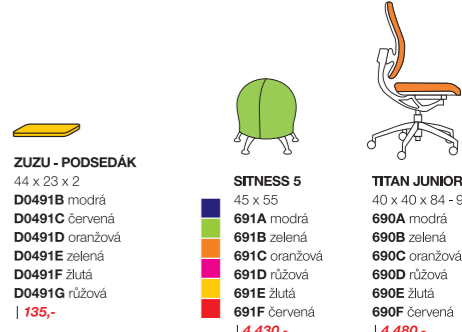

SITNESS 5 45 x 55 691A modrá 691B zelená 691C oranžová 691D růžová 691E žlutá 691F červená | 4 430,-
TITAN JUNIOR 40 x 40 x B4 - 98 690A modrá 690B zelená 690C oranžová 690D růžová 690E žlutá 690F červená | 4 480,-