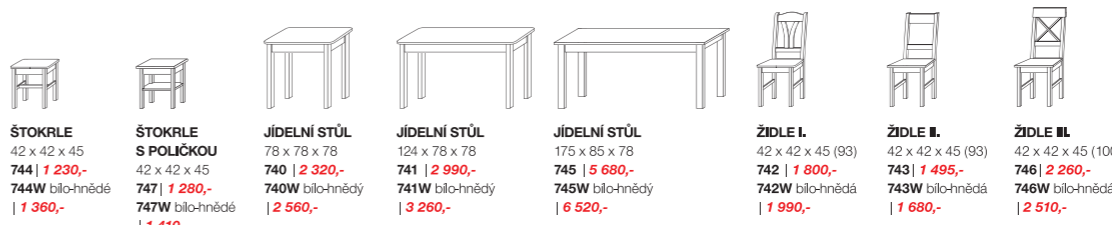

ŠTOKRLE 42 x 42 x 45 744 | 1 230,- 744W bílo-hnědý | 1 360,-
ŠTOKRLE S POLIČKOU 42 x 42 x 45 747 | 1 280,- 747W bílo-hnědý | 1 410,-
JÍDELNÍ STŮL 78 x 78 x 78 740 | 2 320,- 740W bílo-hnědý | 2 560,-
JÍDELNÍ STŮL 124 x 78 x 78 741 | 2 990,- 741W bílo-hnědý | 3 260,-
JÍDELNÍ STŮL 175 x 85 x 78 745 | 5 680,- 745W bílo-hnědý | 6 520,-
ŽIDLE I. 42 x 42 x 45 (93) 742 | 1 800,- 742W bílo-hnědý | 1 990,-
ŽIDLE II. 42 x 42 x 45 (93) 743 | 1 495,- 743W bílo-hnědá | 1 680,-
ŽIDLE III. 42 x 42 x 45 (100) 746 | 2 260,- 746W bílo-hnědá | 2 510,-