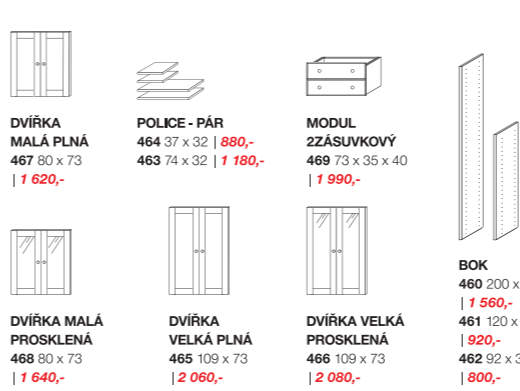

REGÁLOVÝ SYSTÉM TAIGA

DVÍŘKA MALÁ PLNÁ 467 80 x 73 | 1 620,-
POLICE - PÁR 464 37 x 32 | 880,- 463 74 x 32 | 1 180,-
MODUL ZÁSUVKOVÝ 469 73 x 35 x 40 | 1 990,-
DVÍŘKA MALÁ PROSKLENÁ 468 80 x 73 | 1 640,-
DVÍŘKA PLNÁ 465 109 x 73 | 2 060,-
DVÍŘKA VELKÁ PROSKLENÁ 466 109 x 73 | 2 080,-
DVÍŘKA VELKÁ 466 109 x 73 | 2 080,-
BOK 460 200 x 35 | 1 560,- 461 120 x 35 | 920,- 462 92 x 35 | 800,-
DVÍŘKA MALÁ 468 80 x 73 | 1 640,-
DVÍŘKA PLNÁ 465 109 x 73 | 2 060,-
DVÍŘKA VELKÁ 466 109 x 73 | 2 080,-