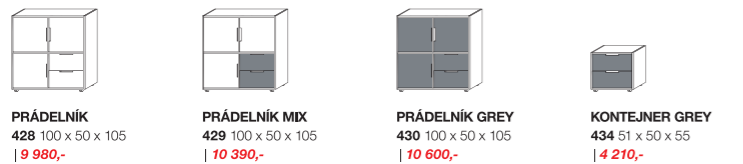

TOGO, TOGO GREY

**STŮL** 431 140 x 70 x 72 | 6 670,-  
**STŮL GREY** 432 140 x 70 x 72 | 7 210,-  
**KONTEJNER** 433 51 x 50 x 55 | 4 100,-

**PRÁDELNÍK** 428 100 x 50 x 105 | 9 980,-  
**PRÁDELNÍK MIX** 429 100 x 50 x 105 | 10 390,-  
**PRÁDELNÍK GREY** 430 100 x 50 x 105 | 10 600,-  
**KONTEJNER GREY** 434 51 x 50 x 55 | 4 210,-