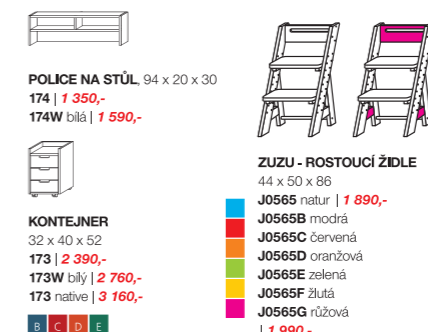

SEKTOROVÁ SESTAVA SUNNY VARIANTY ÚCHYTŮ: DŘEVĚNÉ KLASIK, STŘÍBRNÉ

**ALFA POLICOVÁ MALÁ** 141 39 x 37 x 78 | 3 430,-  
**ALFA ZÁSUVKOVÁ MALÁ** 140 39 x 37 x 78 | 4 170,-  
**SOKL** 122 71 x 13 | 400,-  
**SOKL MALÝ** 145 35 x 13 | 270,-  
**ZÁSUVKA** 121 71 x 35 x 13 | 890,-  
**ALFA ZÁSUVNÁ** 117 75 x 37 x 78 | 6 030,-  
**ALFA POLICOVÁ** 118 75 x 37 x 78 | 4 850,-  
**ALFA PLNÁ** 119 75 x 37 x 78 | 5 760,-  
**ALFA PROSKLENÁ** 120 75 x 37 x 78 | 5 700,-  
**BETA POLICOVÁ** 114 75 x 37 x 123 | 5 240,-  
**BETA PLNÁ** 115 75 x 37 x 123 | 6 540,-  
**BETA PROSKLENÁ** 116 75 x 37 x 123 | 6 470,-  
**BETA POLICOVÁ MALÁ** 144 39 x 37 x 123 | 3 790,-  
**ŠATNÍ SKŘÍŇ** 123 100 x 60 x 201 | 11 030,-  
**DÉLICÍ PŘÍČKA DO SKŘÍŇE** 124 41 x 50 x 161 | 2 590,-

DĚTSKÉ STOLY A ŽIDLE

**STŮL NÁKLONNÝ** 125 x 65 x 76 170 | 4 150,- 170W bílo-hnědý | 4 860,-  
**STŮL ZÁSUVKOVÝ** 100 x 65 x 76 171 | 3 960,- 171W bílo-hnědý | 4 650,- 171 nativě | 4 050,-  
**ROHOVÝ DÍL** 65 x 65 172 | 1 200,- 172W bílo-hnědý | 1 350,-  
**PSACÍ PODLOŽKA** 203 60 x 40 | 400,-