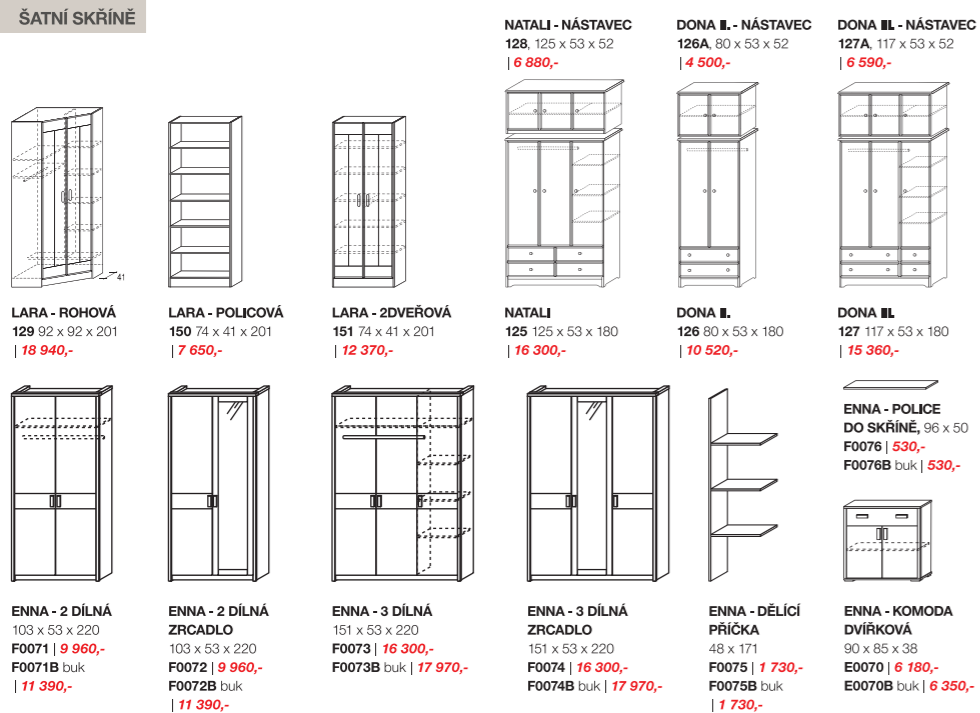

TOGO, TOGO GREY

**STŮL** 431 140 x 70 x 72 | 6 670,-  
**STŮL GREY** 432 140 x 70 x 72 | 7 210,-  
**KONTEJNER** 433 51 x 50 x 55 | 4 100,-

**PRÁDELNÍK** 428 100 x 50 x 105 | 9 980,-  
**PRÁDELNÍK MIX** 429 100 x 50 x 105 | 10 390,-  
**PRÁDELNÍK GREY** 430 100 x 50 x 105 | 10 600,-  
**KONTEJNER GREY** 434 51 x 50 x 55 | 4 210,-

ŠATNÍ SKŘÍŇ

**LARA - ROHOVÁ** 129 92 x 92 x 201 | 18 940,-  
**LARA - POLICOVÁ** 150 74 x 41 x 201 | 7 650,-  
**LARA - 2DVEŘOVÁ** 151 74 x 41 x 201 | 12 370,-  
**NATALI** 125 125 x 53 x 180 | 16 300,-  
**DONA II.** 126 80 x 53 x 180 | 10 520,-  
**DONA III.** 127 117 x 53 x 180 | 15 360,-  
**ENNA - 2 DÍLNÁ ZRCADLO** 103 x 53 x 220 F0071 | 9 960,- F0071B buk | 11 390,-  
**ENNA - 2 DÍLNÁ ZRCADLO** 103 x 53 x 220 F0072 | 9 960,- F0072B buk | 11 390,-  
**ENNA - 3 DÍLNÁ ZRCADLO** 151 x 53 x 220 F0073 | 16 300,- F0073B buk | 17 970,-  
**ENNA - 3 DÍLNÁ ZRCADLO** 151 x 53 x 220 F0074 | 16 300,- F0074B buk | 17 970,-  
**ENNA - DÉLICÍ PŘÍČKA** 48 x 171 F0075 | 1 730,- F0075B buk | 1 730,-  
**ENNA - KOMODA DVÍŘKOVÁ** 90 x 85 x 38 E0070 | 6 180,- E0070B buk | 6 350,-