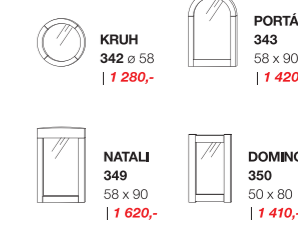

KOMODY GAZEL

KOMODA I. 102 43 x 40 x 48 | 1 970,-
KOMODA III. 100 65 x 40 x 70 | 4 630,-
KOMODA IV. 101 43 x 40 x 80 | 4 660,-
KOMODA V. 104 80 x 40 x 80 | 5 980,-
KOMODA VI. 107 65 x 40 x 125 | 7 200,-
KOMODA VII. 110 80 x 40 x 80 | 7 370,-
KOMODA VIII. 111 80 x 40 x 80 | 5 450,-
PEŘINAČ 105 80 x 40 x 80 | 4 280,-
PRÁDELNÍK I. 050 129 x 40 x 130 | 12 110,-
PRÁDELNÍK II. 051 80 x 40 x 125 | 8 090,-

MARLENE POVRCHOVÁ ÚPRAVA BEZBARVÝ LAK / VOSK ANTIK, MEXICKÁ BILÁ, CHERRY

KOMODA DVÍŘKOVÁ 85 x 47 x 75 130 lak | 4 910,- 130A vosk | 5 670,-
KOMODA III 105 x 47 x 93 131 lak | 5 590,- 131A vosk | 6 420,-
KOMODA IV. 105 x 47 x 93 132 lak | 6 850,- 132A vosk | 7 880,-
KNIHOVNA 105 x 47 x 190 133 lak | 12 570,- 133A vosk | 14 540,-
ŠATNÍ STRŮH 105 x 47 x 190 134 lak | 13 490,- 134A vosk | 15 500,-

TOGO, TOGO GREY

STŮL 431 140 x 70 x 72 | 6 670,-
STŮL GREY 432 140 x 70 x 72 | 7 210,-
KONTEJNER 433 51 x 50 x 55 | 4 100,-

PRÁDELNÍK 428 100 x 50 x 105 | 9 980,-
PRÁDELNÍK MIX 429 100 x 50 x 105 | 10 390,-
PRÁDELNÍK GREY 430 100 x 50 x 105 | 10 600,-
KONTEJNER GREY 434 51 x 50 x 55 | 4 210,-

ŠATNÍ SKŘÍŇ

LARA - ROHOVÁ 129 92 x 92 x 201 | 18 940,-
LARA - POLICOVÁ 150 74 x 41 x 201 | 7 650,-
LARA - 2DVEŘOVÁ 151 74 x 41 x 201 | 12 370,-
NATALI 125 125 x 53 x 180 | 16 300,-
DONA II. 126 80 x 53 x 180 | 10 520,-
DONA III. 127 117 x 53 x 180 | 15 360,-
ENNA - 2 DÍLNÁ ZRCADLO 103 x 53 x 220 F0071 | 9 960,- F0071B buk | 11 390,-
ENNA - 2 DÍLNÁ ZRCADLO 103 x 53 x 220 F0072 | 9 960,- F0072B buk | 11 390,-
ENNA - 3 DÍLNÁ ZRCADLO 151 x 53 x 220 F0073 | 16 300,- F0073B buk | 17 970,-
ENNA - 3 DÍLNÁ ZRCADLO 151 x 53 x 220 F0074 | 16 300,- F0074B buk | 17 970,-
ENNA - DÉLICÍ PŘÍČKA 48 x 171 F0075 | 1 730,- F0075B buk | 1 730,-
ENNA - KOMODA DVÍŘKOVÁ 90 x 85 x 38 E0070 | 6 180,- E0070B buk | 6 350,-

SEKTOROVÁ SESTAVA SUNNY VARIANTY ÚCHYTŮ: DŘEVĚNÉ KLASIK, STŘÍBRNÉ