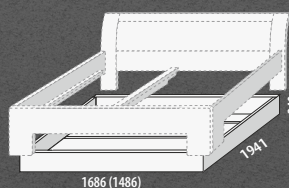

## NOVINKA 2016 POSTEL SOFIA

Provedení **dub cink**, povrchová úprava **voskový olej**

Provedení v dubovém masivu cink.

Postel SOFIA rovné čelo s výřezem 180, 160  
č. F164/DC

Postel SOFIA oblé čelo plné 180, 160  
č. F162/DC

ÚP SOFIA výklopný  
č. F139/DC

NS S&F 2 zásuvky  
č. F133/DC

NS S&F L  
č. F147/DC

Provedení v dubovém masivu (cink) pro rozměr matrace 2ks 2000 × 900 mm. Max. nosnost postele je 2 × 130 kg. Doporučená výška matrace je min. 200 mm.