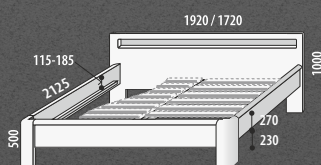

## NOVINKA 2016 POSTEL FLORENCIA

Provedení **dub cink**, povrchová úprava **voskový olej**

Provedení v dubovém masivu cink.

Postel FLORENCIE 180 rovné čelo s výřezem 180, 160  
č. F163/DC

Postel FLORENCIE oblé čelo plné 180, 160  
č. F161/DC

ÚP FLORENCIE výklopný  
č. F140/DC

NS S&F 2 zásuvky  
č. F133/DC

NS S&F L  
č. F147/DC

Provedení v dubovém masivu (cink) pro rozměr matrace 2ks 2000 × 900 mm. Max. nosnost postele je 2 × 130 kg. Doporučená výška matrace je min. 200 mm.

## NOVINKA 2016 POSTEL SOFIA

Provedení **dub cink**, povrchová úprava **voskový olej**

Provedení v dubovém masivu cink.

Postel SOFIA rovné čelo s výřezem 180, 160  
č. F164/DC

Postel SOFIA oblé čelo plné 180, 160  
č. F162/DC

ÚP SOFIA výklopný  
č. F139/DC

NS S&F 2 zásuvky  
č. F133/DC

NS S&F L  
č. F147/DC

Provedení v dubovém masivu (cink) pro rozměr matrace 2ks 2000 × 900 mm. Max. nosnost postele je 2 × 130 kg. Doporučená výška matrace je min. 200 mm.