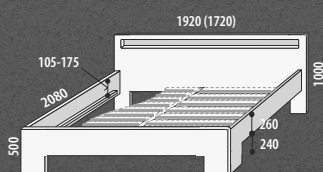

ÚP FLORENCIE výklopný  
č. F140/DC

NS S&F 2 zásuvky  
č. F133/DC

NS S&F L  
č. F147/DC

Provedení v dubovém masivu (cink) pro rozměr matrace 2ks 2000 × 900 mm. Max. nosnost postele je 2 × 130 kg. Doporučená výška matrace je min. 200 mm.

## NOVINKA 2016 POSTEL SOFIA

Provedení **dub cink**, povrchová úprava **voskový olej**

Provedení v dubovém masivu cink.

Postel SOFIA rovné čelo s výřezem 180, 160  
č. F164/DC

Postel SOFIA oblé čelo plné 180, 160  
č. F162/DC

ÚP SOFIA výklopný  
č. F139/DC

NS S&F 2 zásuvky  
č. F133/DC

NS S&F L  
č. F147/DC

Provedení v dubovém masivu (cink) pro rozměr matrace 2ks 2000 × 900 mm. Max. nosnost postele je 2 × 130 kg. Doporučená výška matrace je min. 200 mm.