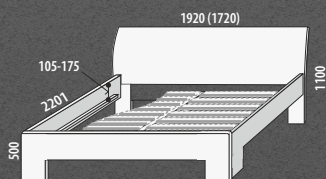

## NOVINKA 2016 POSTEL SOFIA

Provedení **dub cink**, povrchová úprava **voskový olej**

Provedení v dubovém masivu cink.

Postel SOFIA rovné čelo s výřezem 180, 160  
č. F164/DC

Postel SOFIA oblé čelo plné 180, 160  
č. F162/DC

ÚP SOFIA výklopný  
č. F139/DC

NS S&F 2 zásuvky  
č. F133/DC

NS S&F L  
č. F147/DC

Provedení v dubovém masivu (cink) pro rozměr matrace 2ks 2000 × 900 mm. Max. nosnost postele je 2 × 130 kg. Doporučená výška matrace je min. 200 mm.