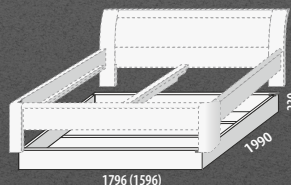

## NOVINKA 2016 POSTEL FLORENCIA

Provedení **dub cink**, povrchová úprava **voskový olej**

Provedení v dubovém masivu cink.

Postel FLORENCIE 180 rovné čelo s výřezem 180, 160  
č. F163/DC

Postel FLORENCIE oblé čelo plné 180, 160  
č. F161/DC

ÚP FLORENCIE výklopný  
č. F140/DC

NS S&F 2 zásuvky  
č. F133/DC

NS S&F L  
č. F147/DC

Provedení v dubovém masivu (cink) pro rozměr matrace 2ks 2000 × 900 mm. Max. nosnost postele je 2 × 130 kg. Doporučená výška matrace je min. 200 mm.

## NOVINKA 2016 POSTEL SOFIA

Provedení **dub cink**, povrchová úprava **voskový olej**

Provedení v dubovém masivu cink.

Postel SOFIA rovné čelo s výřezem 180, 160  
č. F164/DC

Postel SOFIA oblé čelo plné 180, 160  
č. F162/DC

ÚP SOFIA výklopný  
č. F139/DC

NS S&F 2 zásuvky  
č. F133/DC

NS S&F L  
č. F147/DC

Provedení v dubovém masivu (cink) pro rozměr matrace 2ks 2000 × 900 mm. Max. nosnost postele je 2 × 130 kg. Doporučená výška matrace je min. 200 mm.