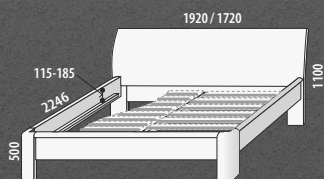

## NOVINKA 2016 POSTEL FLORENCIA

Provedení **dub cink**, povrchová úprava **voskový olej**

Provedení v dubovém masivu cink.

Postel FLORENCIE 180 rovné čelo s výřezem 180, 160  
č. F163/DC

Postel FLORENCIE oblé čelo plné 180, 160  
č. F161/DC

ÚP FLORENCIE výklopný  
č. F140/DC

NS S&F 2 zásuvky  
č. F133/DC

NS S&F L  
č. F147/DC

Provedení v dubovém masivu (cink) pro rozměr matrace 2ks 2000 × 900 mm. Max. nosnost postele je 2 × 130 kg. Doporučená výška matrace je min. 200 mm.

## NOVINKA 2016 POSTEL SOFIA

Provedení **dub cink**, povrchová úprava **voskový olej**

Provedení v dubovém masivu cink.

Postel SOFIA rovné čelo s výřezem 180, 160  
č. F164/DC

Postel SOFIA oblé čelo plné 180, 160  
č. F162/DC

ÚP SOFIA výklopný  
č. F139/DC

NS S&F 2 zásuvky  
č. F133/DC

NS S&F L  
č. F147/DC

Provedení v dubovém masivu (cink) pro rozměr matrace 2ks 2000 × 900 mm. Max. nosnost postele je 2 × 130 kg. Doporučená výška matrace je min. 200 mm.