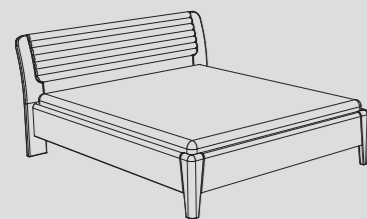

Uvedené ceny jsou doporučené maloobchodní
ceny včetně DPH. Chyby tisku vyhrazeny.

JITONA

Keros

JITONA
NÁBYTEK

www.jitona.cz

Keros

Ložnici KEROS z masivního dubového dřeva je vlastní moderní design.

Kvalita konstrukce a krása dřeva vystupuje z každého detailu.

Masivní dojem bočnice postele KEROS je umocněn výrazným zaoblením horní hrany. Velkorysý rádius na všech hranách produktu je speciálně navržen pro prostředí ložnic, kde zajišťuje vyšší bezpečnost výrobku při každodenním užívání.

A: horní hrana bočnice: 450 mm
B: spodní hrana bočnice: 140 mm
C: výška zadního čela postele: 979 mm
Nastavení podpěrného vlysu roštu od horní hrany bočnice: 62 - 182 mm
Nastavitelné do 5 poloh.

Šířka postele 160 / 180 / 200
Vnější rozměry:
1800 / 2000 / 2200 mm
Délka postele 200 / 210 / 220
Vnější rozměry:
2195 / 2295 / 2395 mm

POSTEL, DŘEVĚNÉ ČELO

vnitřní rozměry:
š [cm] 160, 180, 200
d [cm] 200, 210, 220
od 29 460 Kč

NOČNÍ STOLEK, 1 ZÁSUVKA

š × v × h [mm] 700 × 450 × 448
8 610 Kč

KOMODA, 2 DVEŘE, VYSOKÁ

š × v × h [mm] 800 × 1177 × 451
18 000 Kč