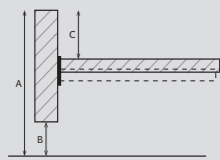

POSTEL

A: horní hrana bočnice: 350 mm
 B: spodní hrana bočnice: 450 mm
 C: Nastavení podpěrného vlysu roštu od horní hrany bočnice: 52 – 130 mm.
 Nastavitelné do 4 pozic.

Výška zadního čela postele: 922 mm

Šířka postele 160 / 180
 Vnější rozměry: 1701 / 1901

Délka postele 200 / 210 / 220
 Vnější rozměry: 2225 / 2325 / 2425 mm

JITONA
 NÁBYTEK

Michelle

MATERIÁL: dýha
 POVRCHOVÁ ÚPRAVA: dýha dub světlý, dýha ořech
 ČALOUNĚNÍ: bílá koženka
 LOŽNICE

POSTEL, DŘEVĚNÉ ČELO, 5 PŘÍČEK,
 TAKÉ VE ZVÝŠENÉ VARIANTE
 vnitřní rozměr
 š [cm] 160, 180
 d [cm] 200, 210, 220
 od 13 700 Kč

POSTEL, ČALOUNĚNÉ ČELO, VÁLCE
 vnitřní rozměr
 š [cm] 160, 180
 d [cm] 200, 210, 220
 od 20 980 Kč