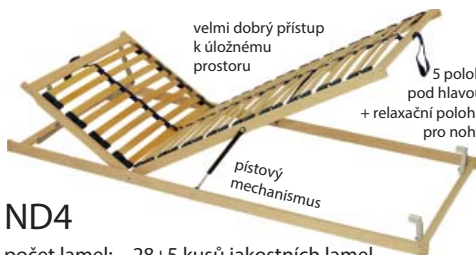

ND4

počet lamel: 28+5 kusů jakostních lamel
nastavení tuhosti + zpevňující popruh
pouzdra: výkyvná zdvojená
šířka roštu: 80/90 cm
max. zatížení: 130 kg

~~4.090,-~~
2.490,-