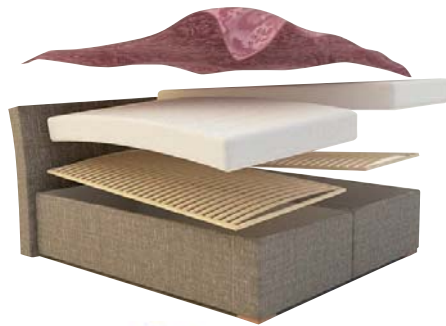

MODELOVÁ ŘADA

TOP EXCLUSIVE

Nová pevnější konstrukce. Komfortní ležací plocha od 54 cm. Výšku lze ovlivnit výběrem matrace. U nových modelů je ještě vyšší ležací plocha (cca 61 - 66 cm).

je modelová řada postelí, která se vyznačuje osobitým vzhledem a pečlivým zpracováním do toho nejmenšího detailu. Podstatnou, ne však jedinou výhodou modelové řady je, že Vámi vybranou skladbu roštu, matrace a denní deky lze po několikaletém používání vyměnit, což představuje ekonomický, komfortní a hygienický přístup užívání postelí. Každou postel této řady lze přizpůsobit pro Váš interiér.

NOHY K POSTELÍM Barevné moření bukových doplňků - nožky

- A - přírodní barva
- B - moření třešňů,
- C - moření ořech
- D - moření stříbrné