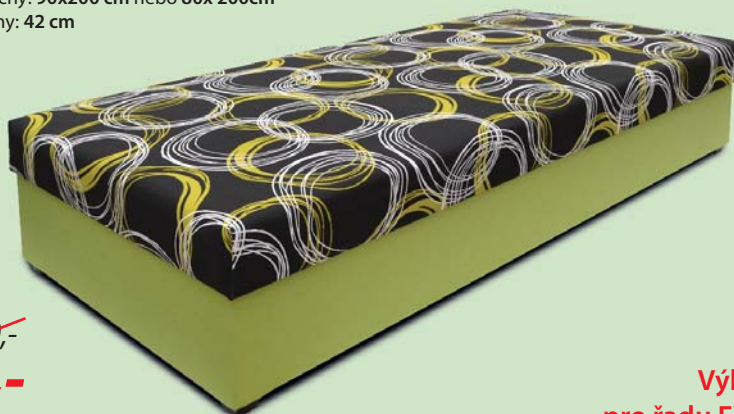

KLASIK

- velký úložný prostor v bílém laminu, přístupný z boku postele s odvětrávacími otvory
- pružinové jádro nebo jádro **MANA + 490,-**

rozměr lehačí plochy: 90x200 cm nebo 80x 200cm
výška lehačí plochy: 42 cm

4.290,-
2.990,- s deskou

5.290,-
3.690,- s lamelovým roštem