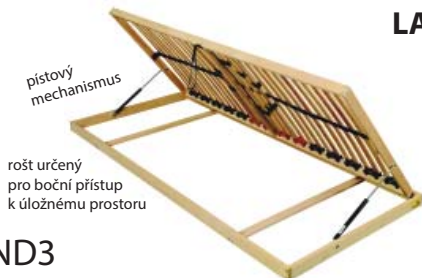

LAMELOVÉ ROŠTY PRO TOP EXCLUSIVE A PREMIUM

ND3

počet lamel: 28+5 kusů jakostních lamel
nastavení tuhosti + zpevňující popruh
pouzdra: výkyvná zdvojená
šířka roštu: 80/90 cm
max. zatížení: 130 kg

~~4.090,-~~
2.490,-