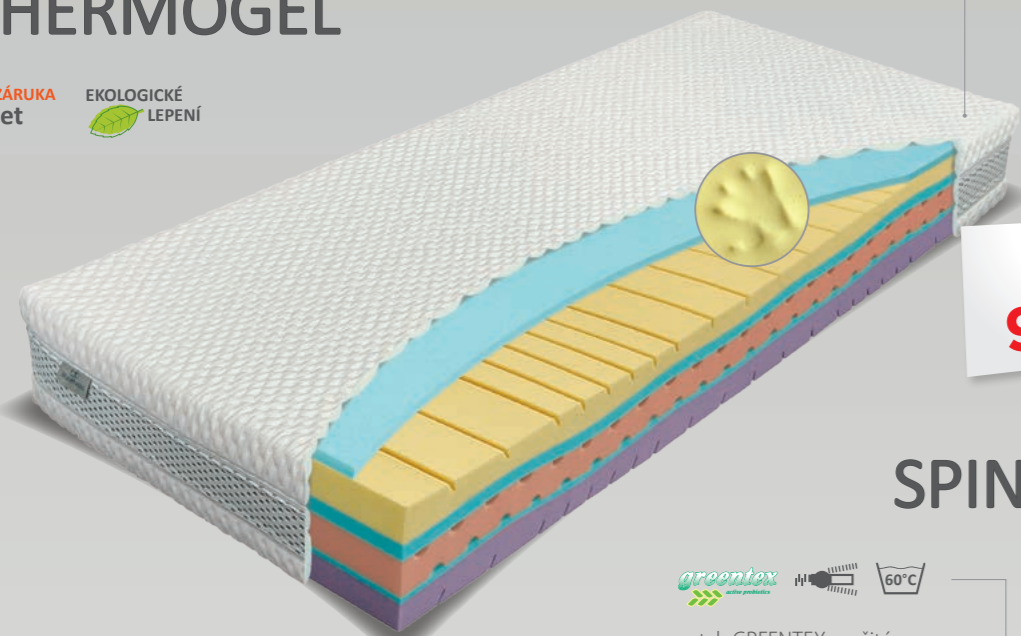

THERMOGEL

5 ZÁRUKA let
EKOLOGICKÉ LEPENÍ

Silk touch
potah SILKTOUCH;
v boku všíťá 3D textilie PRESSLESS

- 25%
12510Kč
9380Kč

pěna THERMOGEL o hustotě 55 kg/m³;
líná pěna o hustotě 50 kg/m³; mezivrstva z pěny ELIOCELL;
profil z pěny ELIOCELL o hustotě 28 kg/m³; mezivrstva z pěny ELIOCELL; spodní profil: pěna ELIOCELL o hustotě 25 kg/m³

Tuhost: měkčí strana – ●●●●○
tvrdší strana – ●●●●○
Nosnost: do 130 kg
Výška: 27 cm

SPINALIS ortopedic

greentex
potah GREENTEX prošíty s PES vlákem – gramáž 200 g/m²

3 ZÁRUKA roky
EKOLOGICKÉ LEPENÍ

vrchní profil: značková pěna NIGHTFLY; roznášecí mezivrstva z pěny ELIOCELL; profil Spinalis ze značkové studené (HR) pěny; roznášecí mezivrstva z pěny ELIOCELL; spodní profil: pěna ELIOCELL vyšší tuhosti

Tuhost: měkčí strana – ●●●●○
tvrdší strana – ●●●●○
Nosnost: do 130 kg
Výška: 25 cm

WELLNESS visco

4 ZÁRUKA roky
EKOLOGICKÉ LEPENÍ

potah SILVER prošíty s viscoelastickou – línou pěnou a PES vlákem – gramáž 100 g/m² na spodní straně potah prošíty PES vlákem – gramáž 300 g/m²

- 20%
7190Kč
5750Kč

vrchní deska: viscoelastická – líná pěna o hustotě 50 kg/m³;
spodní deska: značková pěna ELIOCELL o hustotě 28 kg/m³

Tuhost: měkčí strana – ●●●●○
tvrdší strana – ●●●●○
Nosnost: do 130 kg
Výška: 22 cm