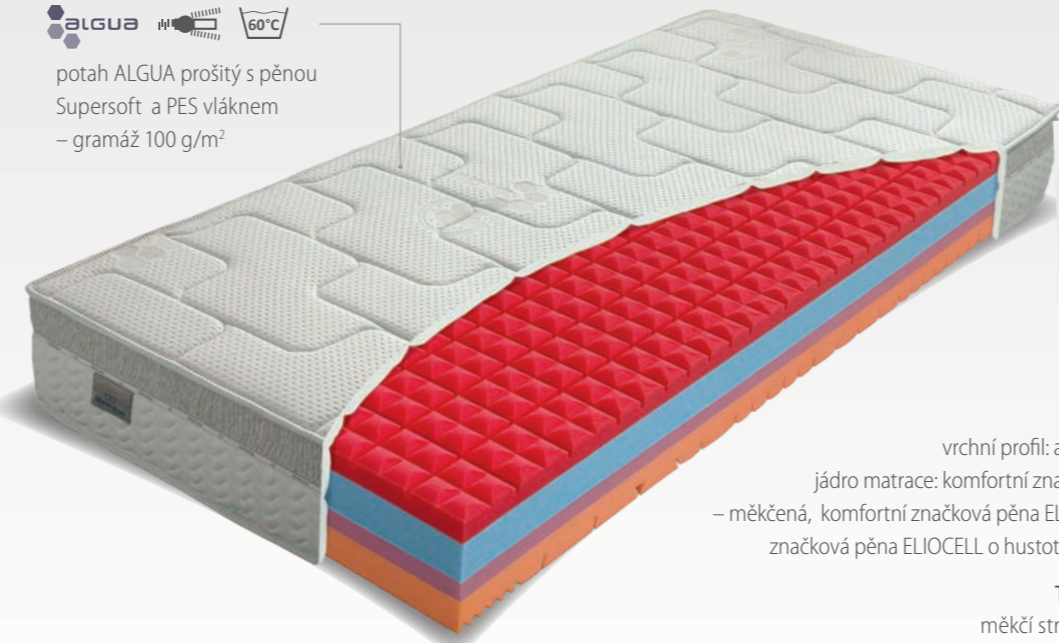

akční cena
5990Kč

Tuhost: měkkí strana – ●●○○○
tvrdší strana – ●●●○○

Nosnost: do 130 kg

Výška: 22 cm

vrchní profil: antibakteriální komfortní pěna SANITIZED;
jádro matrace: komfortní značková pěna ELIOCELL o hustotě 25 kg/m³ – měkčená, komfortní značková pěna ELIOCELL o hustotě 25 kg/m³; spodní profil: značková pěna ELIOCELL o hustotě 28 kg/m³; FYZIOSYSTÉM – 7 zón tuhosti

Tuhost: měkkí strana – ●●○○○
tvrdší strana – ●●●○○

Nosnost: do 130 kg

Výška: 22 cm