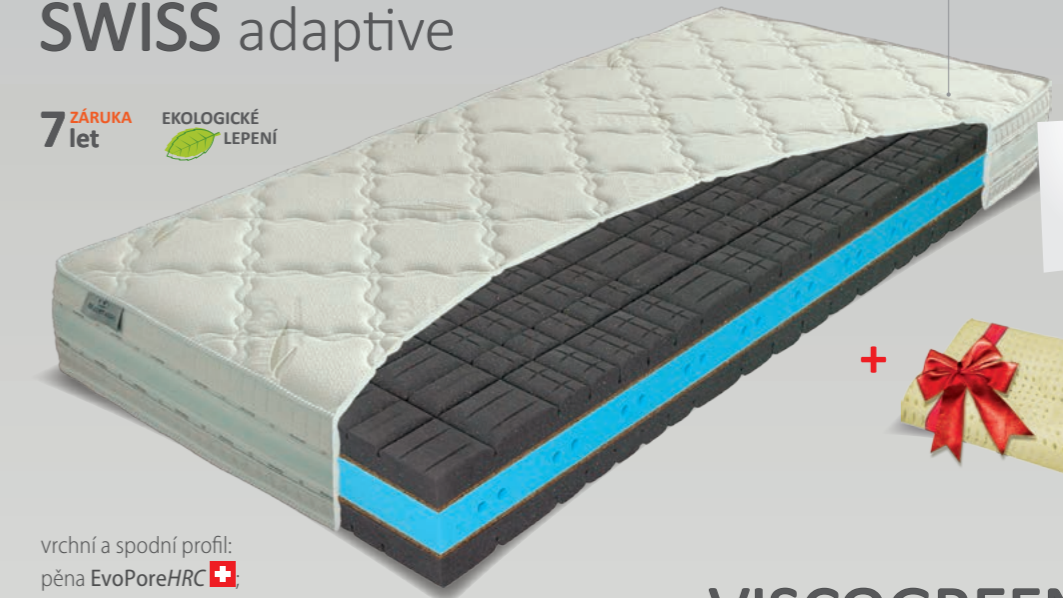

Nosnost: do 130 kg

Výška: 22 cm

vrchní profil: antibakteriální komfortní pěna SANITIZED;
jádro matrace: komfortní značková pěna ELIOCELL o hustotě 25 kg/m³ – měkčená, komfortní značková pěna ELIOCELL o hustotě 25 kg/m³; spodní profil: značková pěna ELIOCELL o hustotě 28 kg/m³; FYZIOSYSTÉM – 7 zón tuhosti

Tuhost: měkkí strana – ●●○○○
tvrdší strana – ●●●○○

Nosnost: do 130 kg

Výška: 22 cm

NOSNOST, ŽIVOTNOST, ZÁRUKA

SWISS adaptive

7 ZÁRUKA let
EKOLOGICKÉ LEPENÍ

- 22%
12720Kč
9920Kč

...při zakoupení matrace SWISS adaptive dostanete polštář PARIS jako DÁREK!

vrchní a spodní profil: pěna EvoPoreHRC®
střední profil: značková pěna ELIOCELL o hustotě 35 kg/m³ a přírodní kokosové vlákno z vrchní a spodní strany; FYZIOSYSTÉM – 7 zón tuhosti

190 kg NOSNOST
Tuhost: ●●●○○
Výška: 24 cm