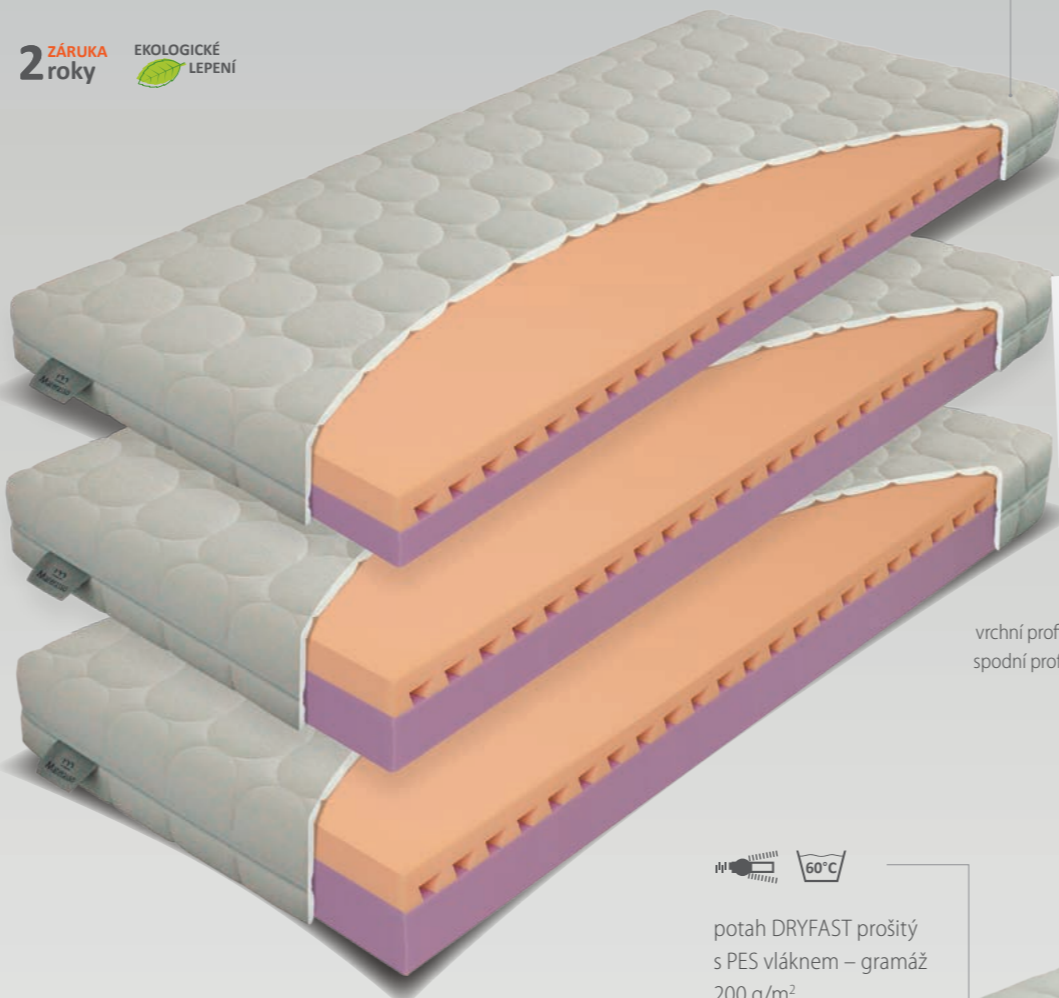

Tuhost: měkčí strana – ●●●●○
tvrdší strana – ●●●●○
Nosnost: do 130 kg
Výška: 27 cm

SPINALIS ortopedic

greentex
potah GREENTEX prošíty s PES vlákem – gramáž 200 g/m²

3 ZÁRUKA roky
EKOLOGICKÉ LEPENÍ

vrchní profil: značková pěna NIGHTFLY; roznášecí mezivrstva z pěny ELIOCELL; profil Spinalis ze značkové studené (HR) pěny; roznášecí mezivrstva z pěny ELIOCELL; spodní profil: pěna ELIOCELL vyšší tuhosti

Tuhost: měkčí strana – ●●●●○
tvrdší strana – ●●●●○
Nosnost: do 130 kg
Výška: 25 cm

WELLNESS visco

4 ZÁRUKA roky
EKOLOGICKÉ LEPENÍ

potah SILVER prošíty s viscoelastickou – línou pěnou a PES vlákem – gramáž 100 g/m² na spodní straně potah prošíty PES vlákem – gramáž 300 g/m²

- 20%
7190Kč
5750Kč

vrchní deska: viscoelastická – líná pěna o hustotě 50 kg/m³;
spodní deska: značková pěna ELIOCELL o hustotě 28 kg/m³

Tuhost: měkčí strana – ●●●●○
tvrdší strana – ●●●●○
Nosnost: do 130 kg
Výška: 22 cm

JUNIOR relax

2 ZÁRUKA roky
EKOLOGICKÉ LEPENÍ

Výška: 13/16/20 cm

potah STANDARD prošíty s PES vlákem – gramáž 100 g/m²

akční cena
1999 Kč - 13 cm
2800 Kč - 16 cm
3430 Kč - 20 cm

vrchní profil: značková pěna ELIOCELL o hustotě 28 kg/m³;
spodní profil: značková pěna ELIOCELL o hustotě 25 kg/m³