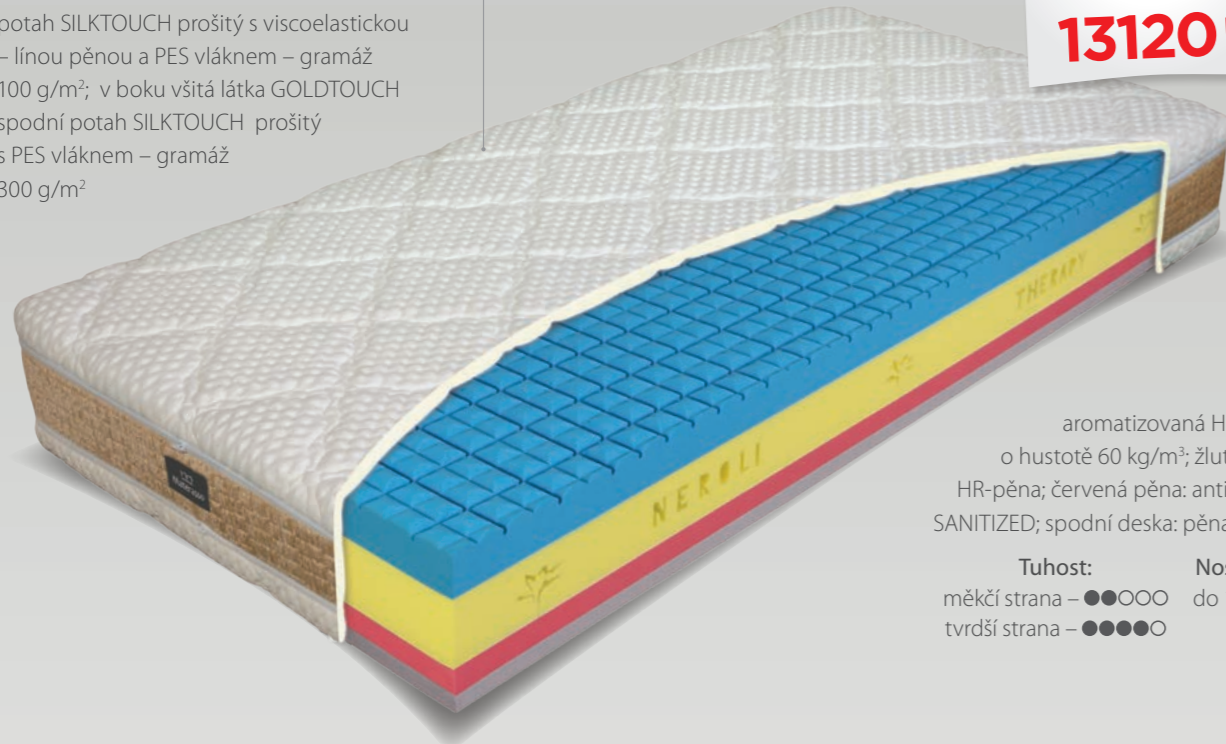

Materasso

www.materasso.eu

DAVINCI biodynamic

5 ZÁRUKA let
EKOLOGICKÉ LEPENÍ

biorytmic sleep
potah Biorytmic prošíty s PES vlákem – gramáž 300 g/m²; v boku všíťá 3D textilie

vrchní a spodní profil: studená (HR) pěna o hustotě 45 kg/m³;
střední profil: značková pěna ELIOCELL o hustotě 35 kg/m³;
FYZIOSYSTÉM – 7 zón tuhosti

Tuhost: ●●●●○
Nosnost: do 150 kg
Výška: 23 cm

akční cena
9990Kč

AIRSPRING memory

5 ZÁRUKA let
EKOLOGICKÉ LEPENÍ

Bamboo
potah BAMBOO prošíty s PES vlákem – gramáž 200 g/m²

1+1
za 2 ks
11430Kč

vrchní deska: viscoelastická – líná pěna ORANGE; značková pěna NIGHTFLY; jádro matrace: značková pěna ELIOCELL o hustotě 35 kg/m³; spodní deska: značková pěna ELIOCELL o hustotě 28 kg/m³; FYZIOSYSTÉM – 5 zón tuhosti

Tuhost: měkčí strana – ●●●●○
tvrdší strana – ●●●●○
Nosnost: do 130 kg
Výška: 22 cm

NEROLI therapy

8 ZÁRUKA let
EKOLOGICKÉ LEPENÍ

Silk touch

potah SILKTOUCH prošíty s viscoelastickou – línou pěnou a PES vlákem – gramáž 100 g/m²; v boku všíta látka GOLDTOUCH
spodní potah SILKTOUCH prošíty s PES vlákem – gramáž 300 g/m²