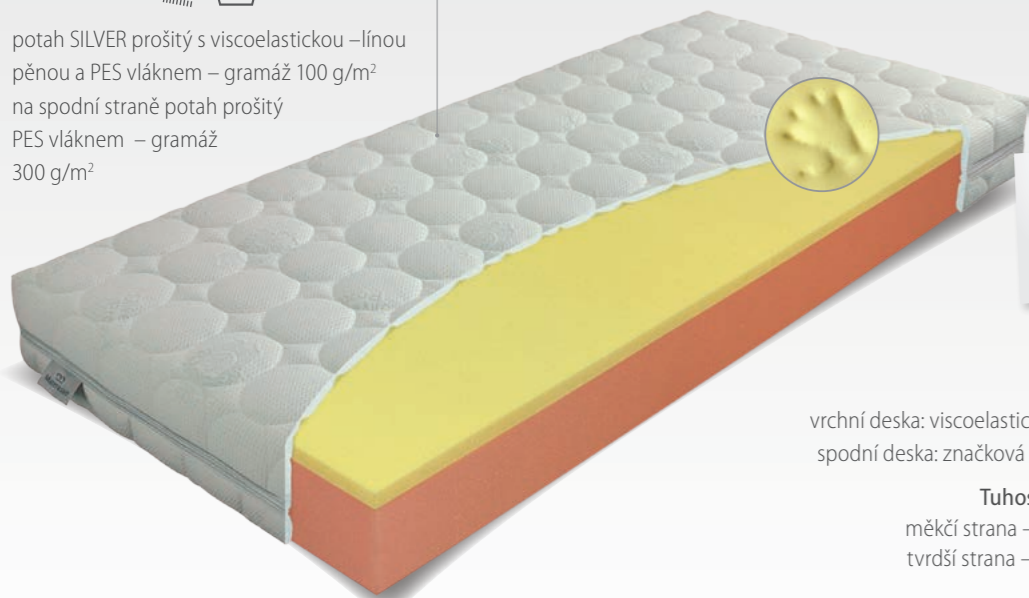

THERMOGEL

5 ZÁRUKA let
EKOLOGICKÉ LEPENÍ

Silk touch
potah SILKTOUCH;
v boku všíťá 3D textilie PRESSLESS

- 25%
12510Kč
9380Kč

pěna THERMOGEL o hustotě 55 kg/m³;
líná pěna o hustotě 50 kg/m³; mezivrstva z pěny ELIOCELL;
profil z pěny ELIOCELL o hustotě 28 kg/m³; mezivrstva z pěny ELIOCELL; spodní profil: pěna ELIOCELL o hustotě 25 kg/m³

Tuhost: měkčí strana – ●●●●○
tvrdší strana – ●●●●○
Nosnost: do 130 kg
Výška: 27 cm

SPINALIS ortopedic

greentex
potah GREENTEX prošíty s PES vlákem – gramáž 200 g/m²

3 ZÁRUKA roky
EKOLOGICKÉ LEPENÍ

vrchní profil: značková pěna NIGHTFLY; roznášecí mezivrstva z pěny ELIOCELL; profil Spinalis ze značkové studené (HR) pěny; roznášecí mezivrstva z pěny ELIOCELL; spodní profil: pěna ELIOCELL vyšší tuhosti

Tuhost: měkčí strana – ●●●●○
tvrdší strana – ●●●●○
Nosnost: do 130 kg
Výška: 25 cm

WELLNESS visco

4 ZÁRUKA roky
EKOLOGICKÉ LEPENÍ

potah SILVER prošíty s viscoelastickou – línou pěnou a PES vlákem – gramáž 100 g/m² na spodní straně potah prošíty PES vlákem – gramáž 300 g/m²

- 20%
7190Kč
5750Kč

vrchní deska: viscoelastická – líná pěna o hustotě 50 kg/m³;
spodní deska: značková pěna ELIOCELL o hustotě 28 kg/m³

Tuhost: měkčí strana – ●●●●○
tvrdší strana – ●●●●○
Nosnost: do 130 kg
Výška: 22 cm