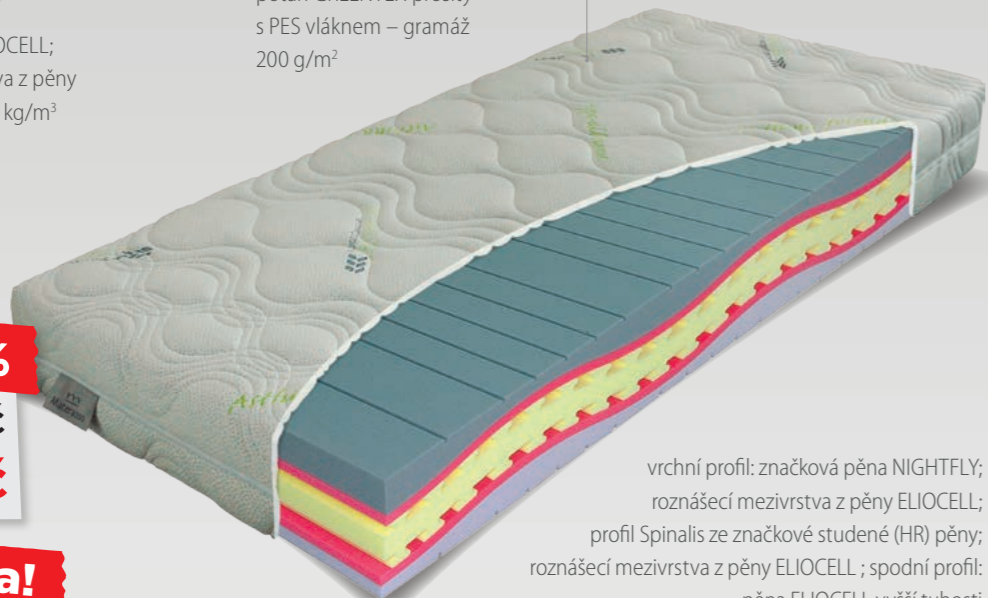

THERMOGEL

5 ZÁRUKA let
EKOLOGICKÉ LEPENÍ

Silk touch
potah SILKTOUCH;
v boku všíťá 3D textilie PRESSLESS

- 25%
12510Kč
9380Kč

pěna THERMOGEL o hustotě 55 kg/m³;
líná pěna o hustotě 50 kg/m³; mezivrstva z pěny ELIOCELL;
profil z pěny ELIOCELL o hustotě 28 kg/m³; mezivrstva z pěny ELIOCELL; spodní profil: pěna ELIOCELL o hustotě 25 kg/m³

Tuhost: měkčí strana – ●●●●○
tvrdší strana – ●●●●○
Nosnost: do 130 kg
Výška: 27 cm

SPINALIS ortopedic

greentex
potah GREENTEX prošíty s PES vlákem – gramáž 200 g/m²

3 ZÁRUKA roky
EKOLOGICKÉ LEPENÍ

vrchní profil: značková pěna NIGHTFLY; roznášecí mezivrstva z pěny ELIOCELL; profil Spinalis ze značkové studené (HR) pěny; roznášecí mezivrstva z pěny ELIOCELL; spodní profil: pěna ELIOCELL vyšší tuhosti

Tuhost: měkčí strana – ●●●●○
tvrdší strana – ●●●●○
Nosnost: do 130 kg
Výška: 25 cm

WELLNESS visco

4 ZÁRUKA roky
EKOLOGICKÉ LEPENÍ

potah SILVER prošíty s viscoelastickou – línou pěnou a PES vlákem – gramáž 100 g/m² na spodní straně potah prošíty PES vlákem – gramáž 300 g/m²

- 20%
7190Kč
5750Kč

vrchní deska: viscoelastická – líná pěna o hustotě 50 kg/m³;
spodní deska: značková pěna ELIOCELL o hustotě 28 kg/m³

Tuhost: měkčí strana – ●●●●○
tvrdší strana – ●●●●○
Nosnost: do 130 kg
Výška: 22 cm